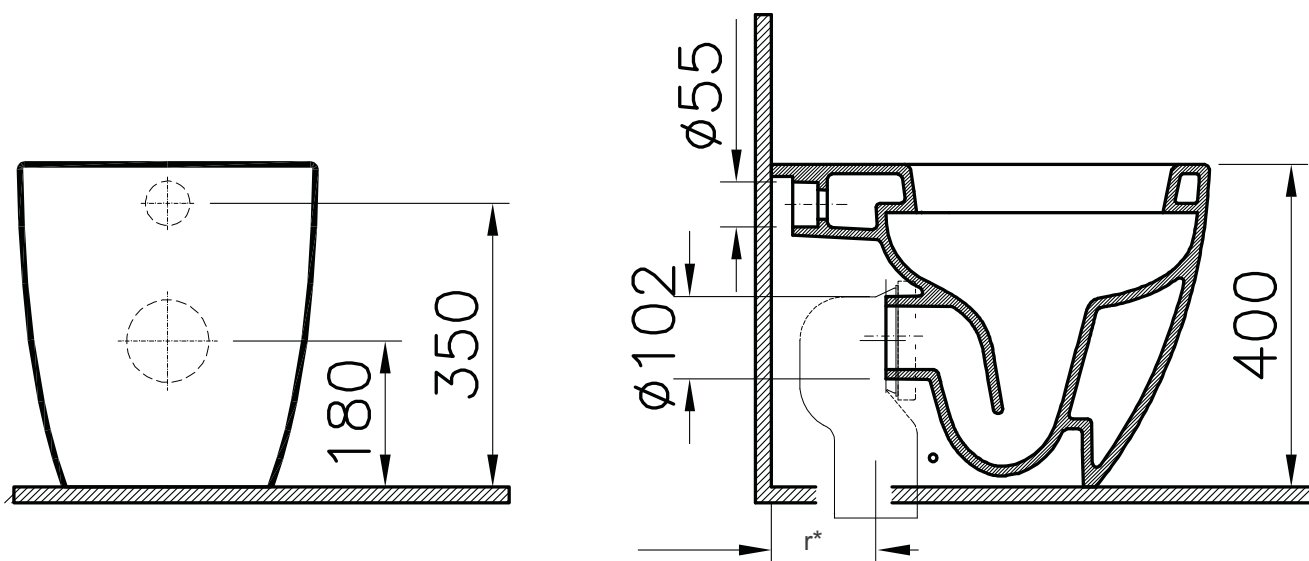

# MARTY

a terra filo parete

## SCHEDA TECNICA - TECHNICAL FEATURES

\*Misura A: Con  
curva MID147=125mm Con  
curva MID436=115mm