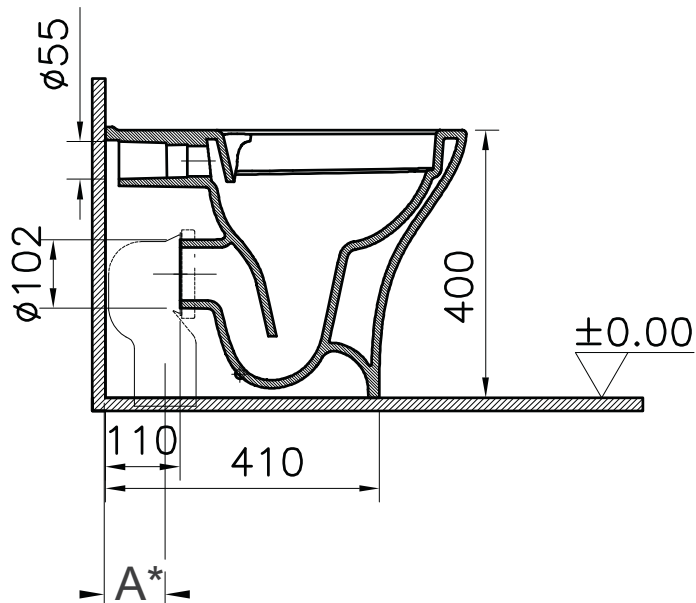

K-ONE

a terra filo parete

SCHEMA TECNICA - TECHNICAL FEATURES

***Misura A:**

Con curva MID147=105mm

Con curva MID436= 95mm