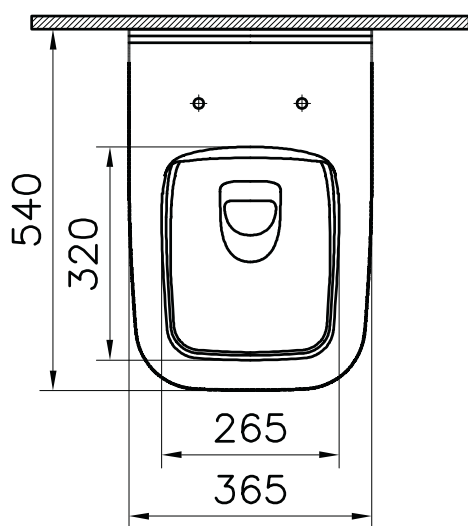

K-ONE

a terra filo parete

SCHEMA TECNICA - TECHNICAL FEATURES

***Misura A:**

Con curva MID147=105mm

Con curva MID436= 95mm