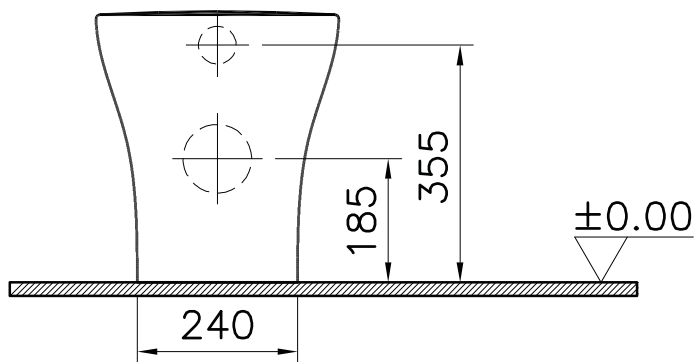

K-ONE

a terra filo parete

SCHEMA TECNICA - TECHNICAL FEATURES

***Misura A:**

Con curva MID147=105mm

Con curva MID436= 95mm