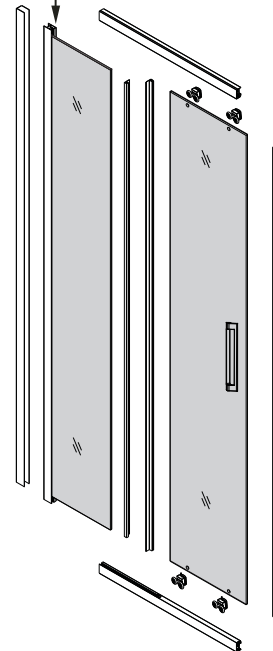

RAPID

Box doccia in cristallo

SEZIONE DEI PROFILI RAPID

Box doccia con lato fisso **PREMONTATO**
già sul profilo del vetro

Combinazioni possibili	Apertura (X) <small>(riferita alle dimensioni minime)</small>
68,5÷70x68,5÷70	37,00 cm
68,5÷70x78,5÷80	40,50 cm
68,5÷70x88,5÷90	44,50 cm
68,5÷70x98,5÷100	48,50 cm
68,5÷70x118,5÷120	53,00 cm
78,5÷80x78,5÷80	44,00 cm
78,5÷80x88,5÷90	47,50 cm
78,5÷80x98,5÷100	51,50 cm
78,5÷80x118,5÷120	55,50 cm
88,5÷90x88,5÷90	51,00 cm
88,5÷90x98,5÷100	54,50 cm
88,5÷90x118,5÷120	58,50 cm
98,5÷100x98,5÷100	58,00 cm
98,5÷100x118,5÷120	61,50 cm
118,5÷120x118,5÷120	65,00 cm