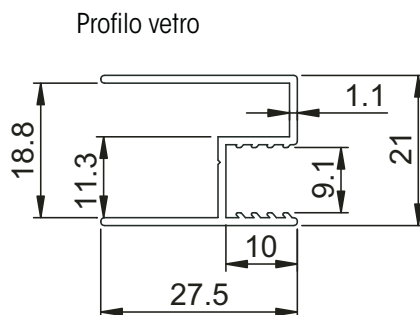

RAPID

Box doccia in cristallo

SEZIONE DEI PROFILI RAPID

Box doccia con lato fisso **PREMONTATO**
già sul profilo del vetro

Combinazioni possibili	Apertura (X) <small>(riferita alle dimensioni minime)</small>
68,5÷70x68,5÷70	37,00 cm
68,5÷70x78,5÷80	40,50 cm
68,5÷70x88,5÷90	44,50 cm
68,5÷70x98,5÷100	48,50 cm
68,5÷70x118,5÷120	53,00 cm
78,5÷80x78,5÷80	44,00 cm
78,5÷80x88,5÷90	47,50 cm
78,5÷80x98,5÷100	51,50 cm
78,5÷80x118,5÷120	55,50 cm
88,5÷90x88,5÷90	51,00 cm
88,5÷90x98,5÷100	54,50 cm
88,5÷90x118,5÷120	58,50 cm
98,5÷100x98,5÷100	58,00 cm
98,5÷100x118,5÷120	61,50 cm
118,5÷120x118,5÷120	65,00 cm