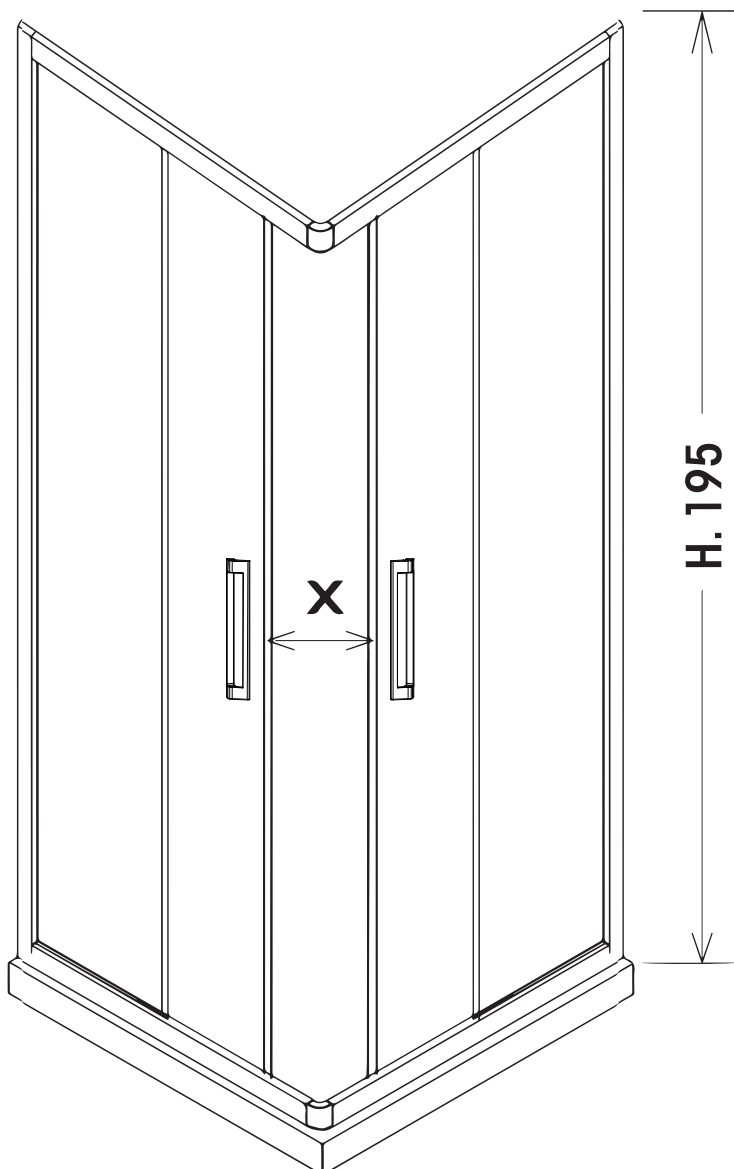

RAPID

Box doccia in cristallo

SEZIONE DEI PROFILI RAPID

Box doccia con lato fisso **PREMONTATO**
già sul profilo del vetro

Combinazioni possibili	Apertura (X) <small>(riferita alle dimensioni minime)</small>
68,5÷70x68,5÷70	37,00 cm
68,5÷70x78,5÷80	40,50 cm
68,5÷70x88,5÷90	44,50 cm
68,5÷70x98,5÷100	48,50 cm
68,5÷70x118,5÷120	53,00 cm
78,5÷80x78,5÷80	44,00 cm
78,5÷80x88,5÷90	47,50 cm
78,5÷80x98,5÷100	51,50 cm
78,5÷80x118,5÷120	55,50 cm
88,5÷90x88,5÷90	51,00 cm
88,5÷90x98,5÷100	54,50 cm
88,5÷90x118,5÷120	58,50 cm
98,5÷100x98,5÷100	58,00 cm
98,5÷100x118,5÷120	61,50 cm
118,5÷120x118,5÷120	65,00 cm