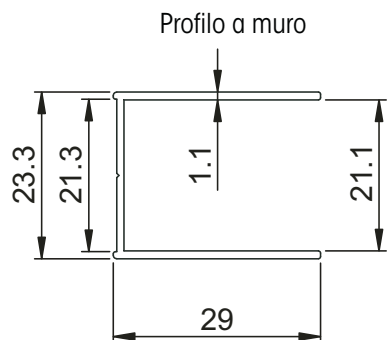

RAPID

Box doccia in cristallo

SEZIONE DEI PROFILI RAPID

Box doccia con lato fisso **PREMONTATO**
già sul profilo del vetro

Combinazioni possibili	Apertura (X) <small>(riferita alle dimensioni minime)</small>
68,5÷70x68,5÷70	37,00 cm
68,5÷70x78,5÷80	40,50 cm
68,5÷70x88,5÷90	44,50 cm
68,5÷70x98,5÷100	48,50 cm
68,5÷70x118,5÷120	53,00 cm
78,5÷80x78,5÷80	44,00 cm
78,5÷80x88,5÷90	47,50 cm
78,5÷80x98,5÷100	51,50 cm
78,5÷80x118,5÷120	55,50 cm
88,5÷90x88,5÷90	51,00 cm
88,5÷90x98,5÷100	54,50 cm
88,5÷90x118,5÷120	58,50 cm
98,5÷100x98,5÷100	58,00 cm
98,5÷100x118,5÷120	61,50 cm
118,5÷120x118,5÷120	65,00 cm