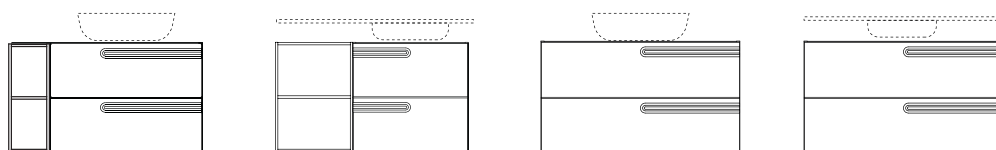

140

PUR(O)

120

100

80

60

SCHEDA TECNICA - TECHNICAL FEATURES