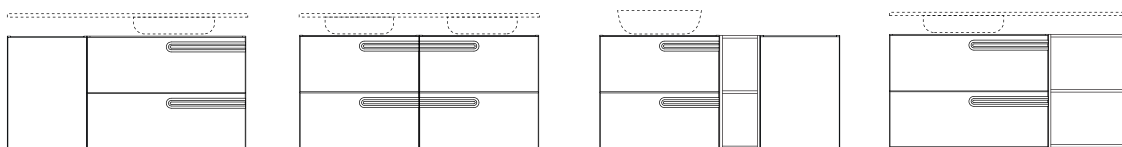

PUR(O)

Blu opaco

Verde opaco

Bianco opaco

Grigio opaco

Nero opaco

ALCUNI ESEMPI DI COMPONENTABILITA'

160

140

PUR(O)

120

100

80

60

SCHEDA TECNICA - TECHNICAL FEATURES