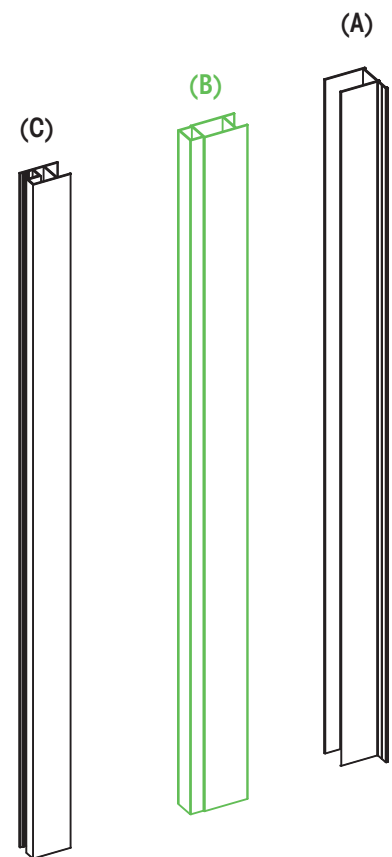

RAPID

Profilo di maggiorazione H. 195

Esempio di montaggio profilo di maggiorazione

(A) Profilo a muro in dotazione ai Box - Porte e Pannelli serie RAPID

(B) Profilo di maggiorazione che permette di una estensione di 2,8 cm

(C) Profilo del vetro in dotazione ai Box - Porte e Pannelli serie RAPID

N.B. Abbinabile a box, porte e pannelli serie RAPID

Profilo di maggiorazione 2,8 cm RAPID H.195