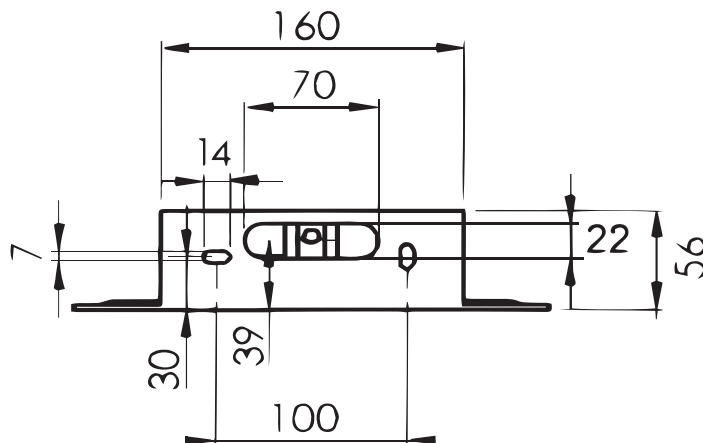

SLIM cascata

Soffione per doccia

SCHEDA TECNICA - TECHNICAL FEATURES

PIASTRA FISSAGGIO A MURO

Legenda:

A = Flessibile x soffione G 1/2

B = Flessibile x Cascata G 1/2

C = Piastra fissaggio a muro