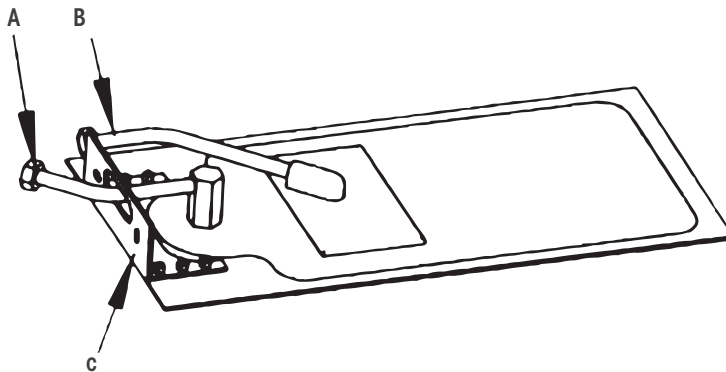

SLIM cascata

Soffione per doccia

SCHEDA TECNICA - TECHNICAL FEATURES

PIASTRA FISSAGGIO A MURO

Legenda:

A = Flessibile x soffione G 1/2

B = Flessibile x Cascata G 1/2

C = Piastra fissaggio a muro