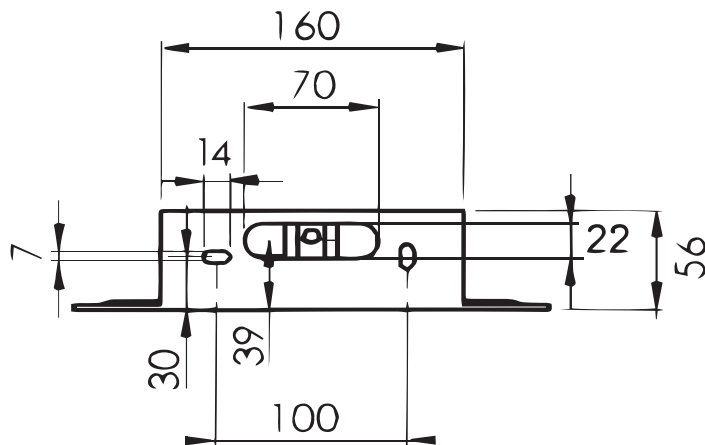

SLIM cascata

Soffione per doccia

SCHEDA TECNICA - TECHNICAL FEATURES

PIASTRA FISSAGGIO A MURO

Legenda:

A = Flessibile x soffione G 1/2

B = Flessibile x Cascata G 1/2

C = Piastra fissaggio a muro