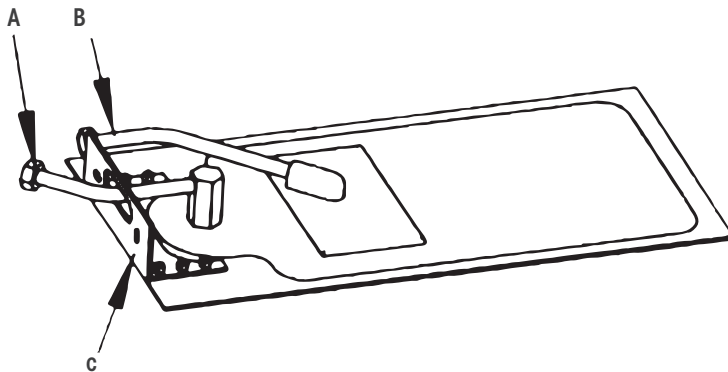

SLIM cascata

Soffione per doccia

SCHEDA TECNICA - TECHNICAL FEATURES

PIASTRA FISSAGGIO A MURO

Legenda:

A = Flessibile x soffione G 1/2

B = Flessibile x Cascata G 1/2

C = Piastra fissaggio a muro