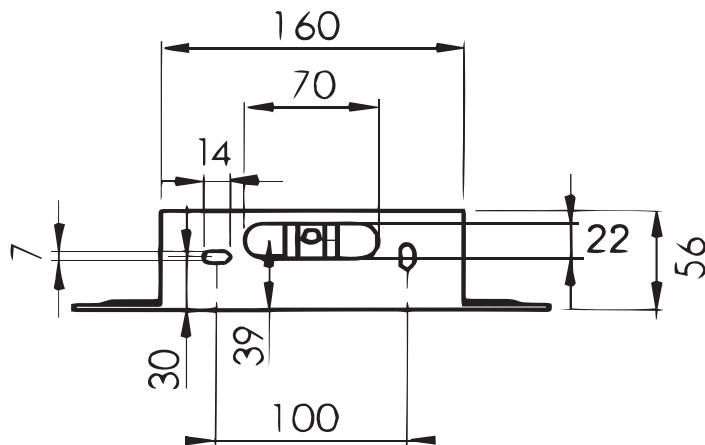

# SLIM cascata

Soffione per doccia

#### Legenda:

A = Flessibile x soffione G 1/2

B = Flessibile x Cascata G 1/2

C = Piastra fissaggio a muro