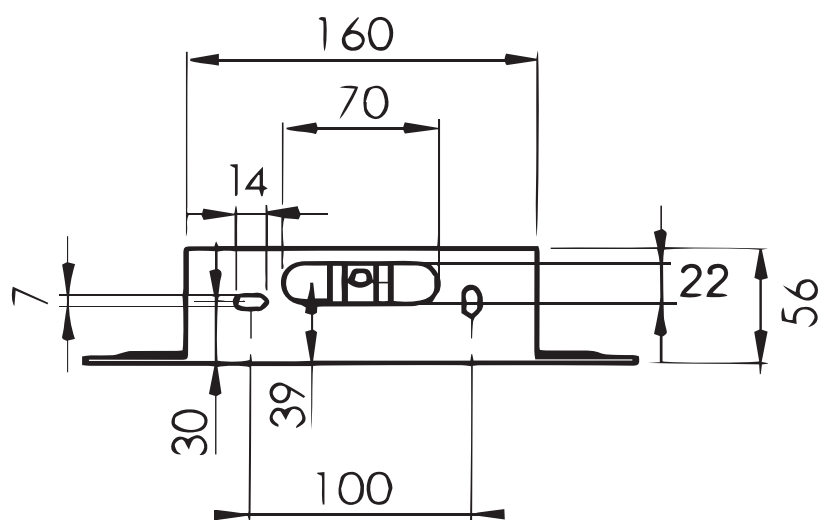

# SLIM normale

Soffione per doccia

SCHEDA TECNICA - TECHNICAL FEATURES

## PIASTRA FISSAGGIO A MURO

Legenda:

A = Flessibile x soffione G 1/2

B = Piastra fissaggio a muro