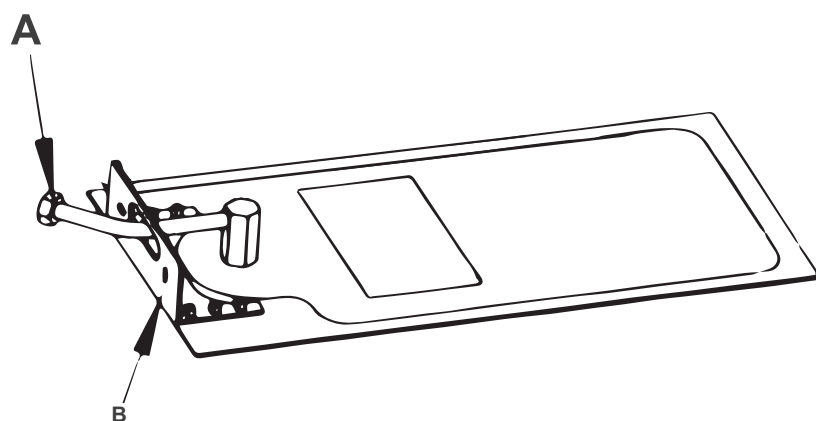

# SLIM normale

Soffione per doccia

SCHEDA TECNICA - TECHNICAL FEATURES

## PIASTRA FISSAGGIO A MURO

Legenda:

A = Flessibile x soffione G 1/2

B = Piastra fissaggio a muro