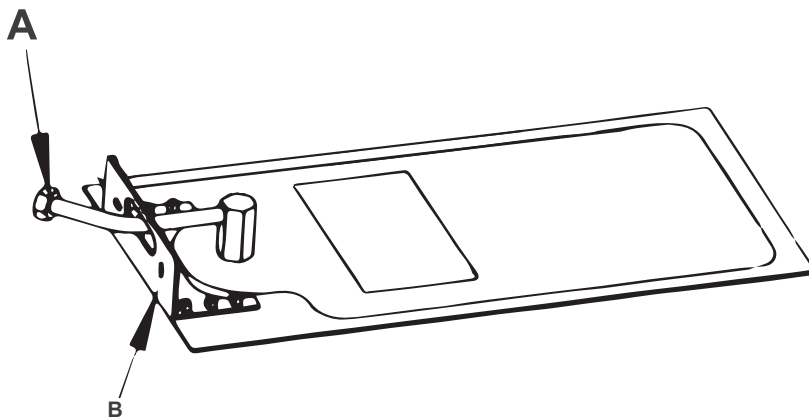

SLIM normale

Soffione per doccia

SCHEDA TECNICA - TECHNICAL FEATURES

PIASTRA FISSAGGIO A MURO

Legenda:

A = Flessibile x soffione G 1/2

B = Piastra fissaggio a muro