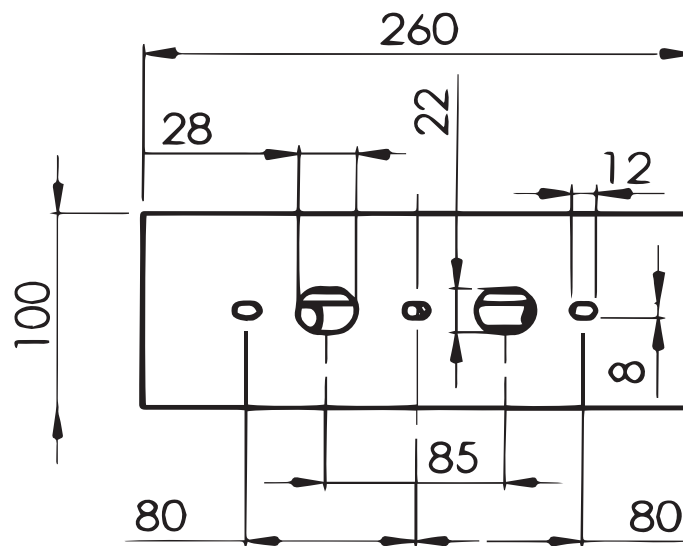

# SMALL cascata

Soffione per doccia

SCHEDA TECNICA - TECHNICAL FEATURES

## PIASTRA FISSAGGIO A MURO

Legenda:

A = Coperchio con viti

B = Flessibile x soffione G 1/2

C = Flessibile x soffione G 1/2

D = Piastra fissaggio a muro