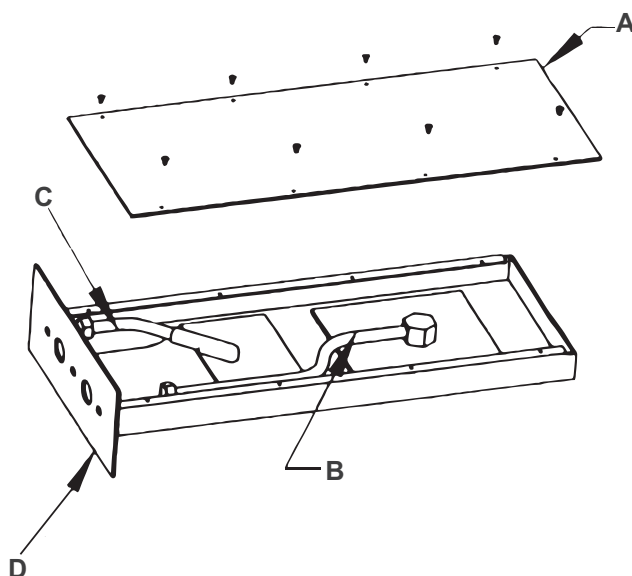

# SMALL cascata

Soffione per doccia

SCHEDA TECNICA - TECHNICAL FEATURES

## PIASTRA FISSAGGIO A MURO

Legenda:

A = Coperchio con viti

B = Flessibile x soffione G 1/2

C = Flessibile x soffione G 1/2

D = Piastra fissaggio a muro