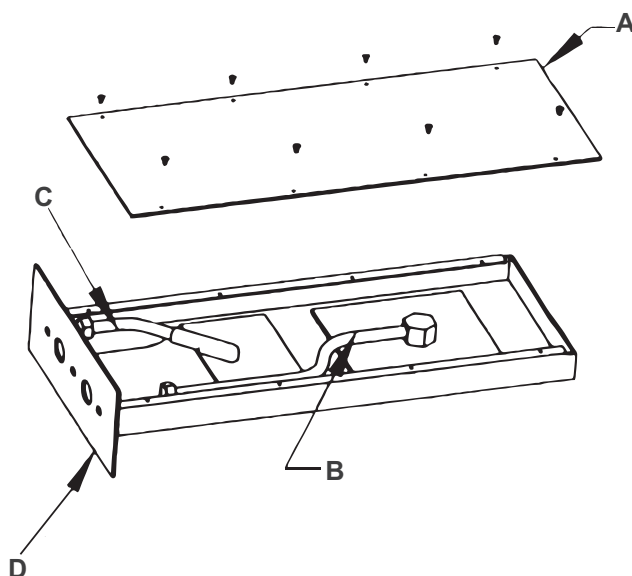

SMALL cascata

Soffione per doccia

SCHEDA TECNICA - TECHNICAL FEATURES

PIASTRA FISSAGGIO A MURO

Legenda:

A = Coperchio con viti

B = Flessibile x soffione G 1/2

C = Flessibile x soffione G 1/2

D = Piastra fissaggio a muro