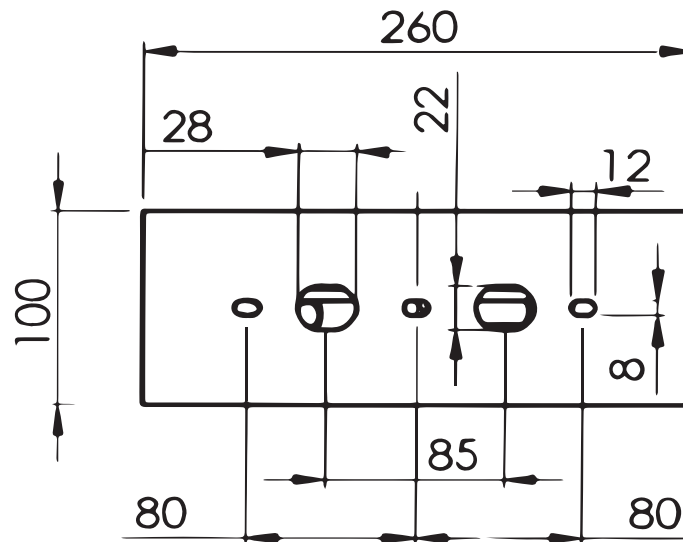

SMALL normale

Soffione per doccia

SCHEDA TECNICA - TECHNICAL FEATURES

PIASTRA FISSAGGIO A MURO

Legenda:

A = Coperchio con viti

B = Flessibile x soffione G 1/2

C = Piastra fissaggio a muro