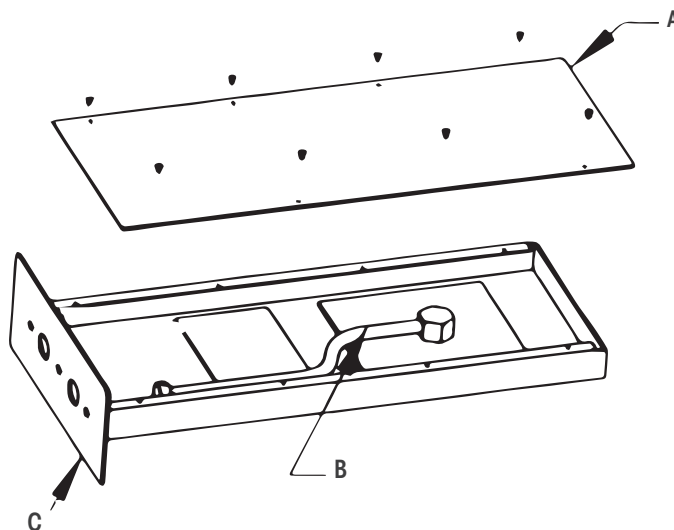

SMALL normale

Soffione per doccia

SCHEDA TECNICA - TECHNICAL FEATURES

PIASTRA FISSAGGIO A MURO

Legenda:

A = Coperchio con viti

B = Flessibile x soffione G 1/2

C = Piastra fissaggio a muro