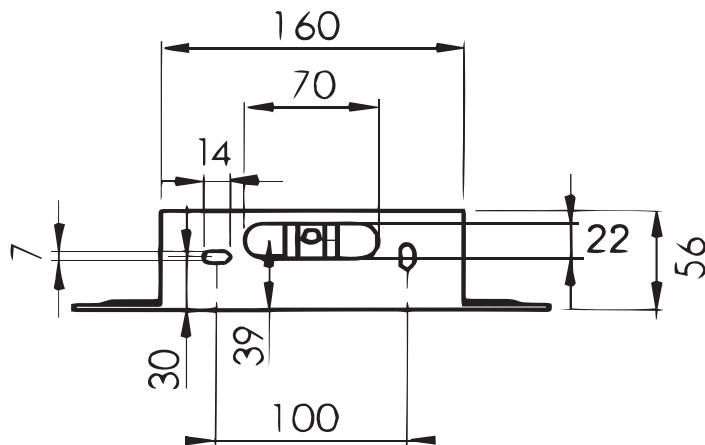

# SLIM cascata

Soffione per doccia

#### Legenda:

- A = Flessibile x soffione G 1/2
- B = Flessibile x Cascata G 1/2
- C = Piastra fissaggio a muro