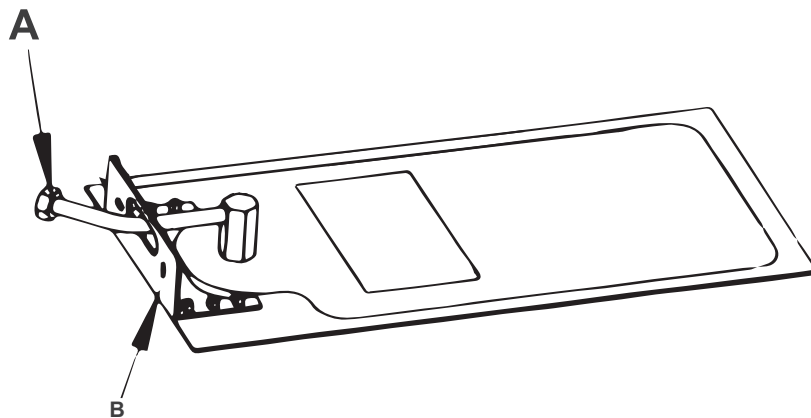

SLIM normale

Soffione per doccia

SCHEDA TECNICA - TECHNICAL FEATURES

PIASTRA FISSAGGIO A MURO

Legenda:

A = Flessibile x soffione G 1/2

B = Piastra fissaggio a muro