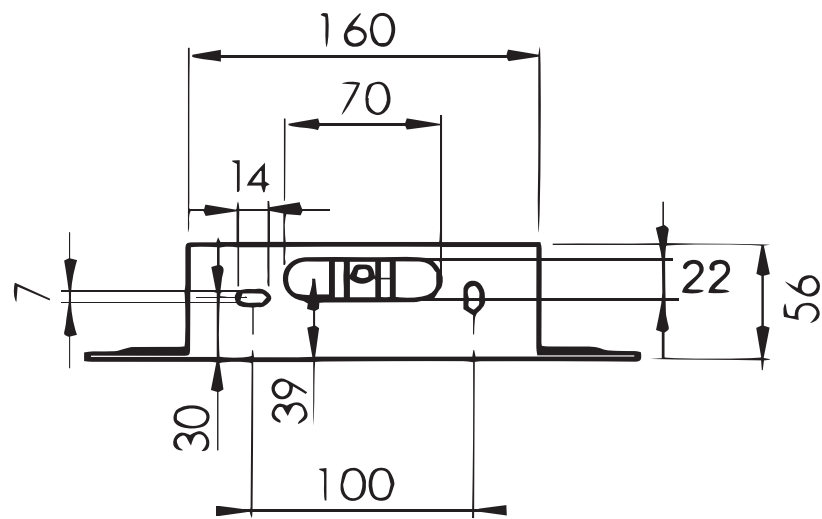

SLIM normale

Soffione per doccia

SCHEDA TECNICA - TECHNICAL FEATURES

PIASTRA FISSAGGIO A MURO

Legenda:

A = Flessibile x soffione G 1/2

B = Piastra fissaggio a muro