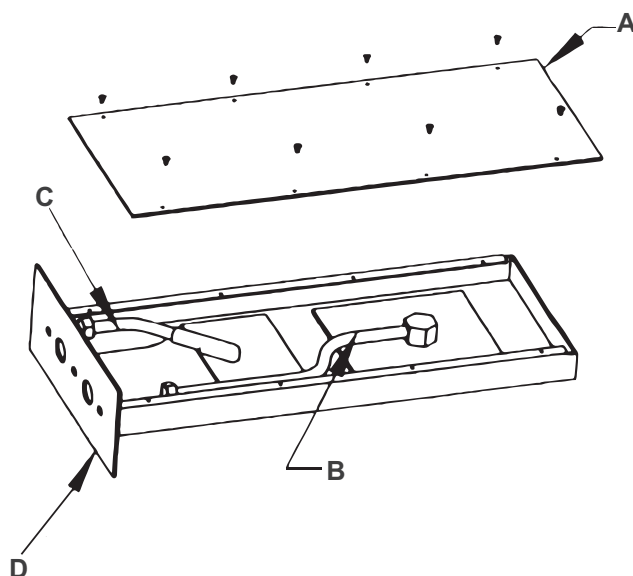

SMALL cascata

Soffione per doccia

SCHEDA TECNICA - TECHNICAL FEATURES

PIASTRA FISSAGGIO A MURO

Legenda:

A = Coperchio con viti

B = Flessibile x soffione G 1/2

C = Flessibile x soffione G 1/2

D = Piastra fissaggio a muro