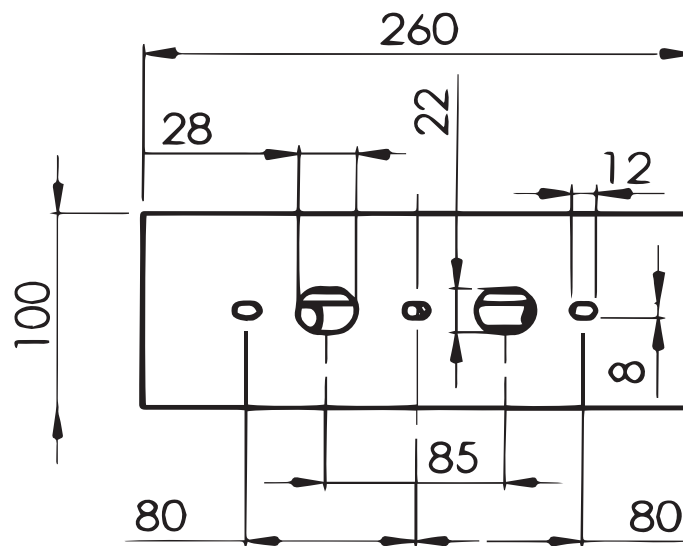

SMALL cascata

Soffione per doccia

SCHEDA TECNICA - TECHNICAL FEATURES

PIASTRA FISSAGGIO A MURO

Legenda:

A = Coperchio con viti

B = Flessibile x soffione G 1/2

C = Flessibile x soffione G 1/2

D = Piastra fissaggio a muro