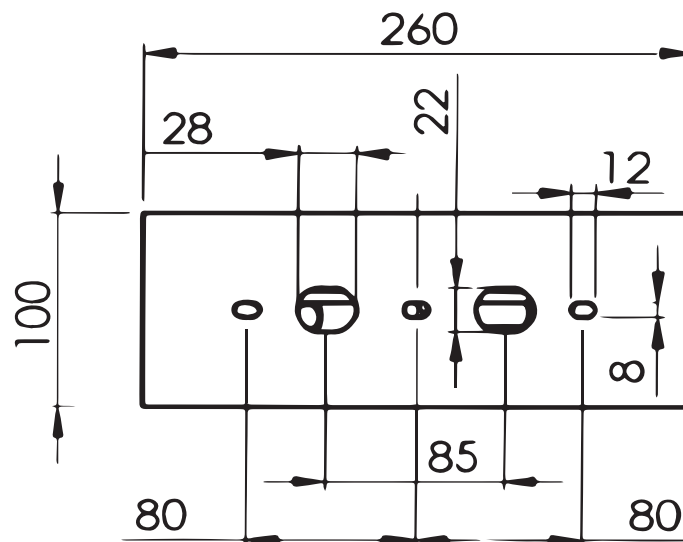

SMALL normale

Soffione per doccia

SCHEDA TECNICA - TECHNICAL FEATURES

PIASTRA FISSAGGIO A MURO

Legenda:

A = Coperchio con viti

B = Flessibile x soffione G 1/2

C = Piastra fissaggio a muro