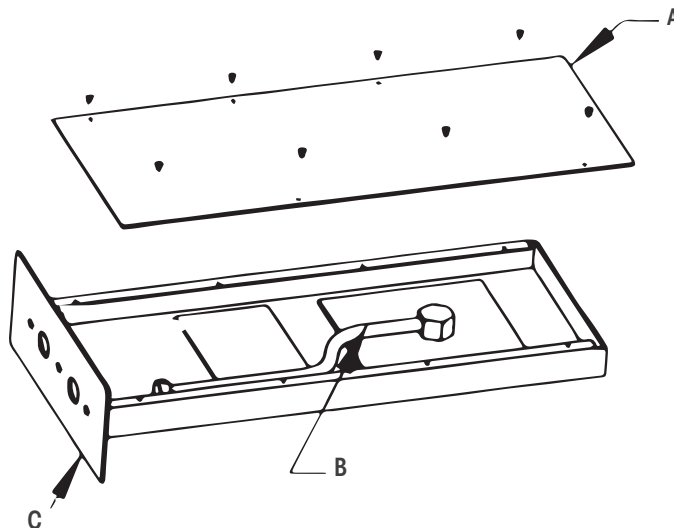

SMALL normale

Soffione per doccia

SCHEDA TECNICA - TECHNICAL FEATURES

PIASTRA FISSAGGIO A MURO

Legenda:

A = Coperchio con viti

B = Flessibile x soffione G 1/2

C = Piastra fissaggio a muro