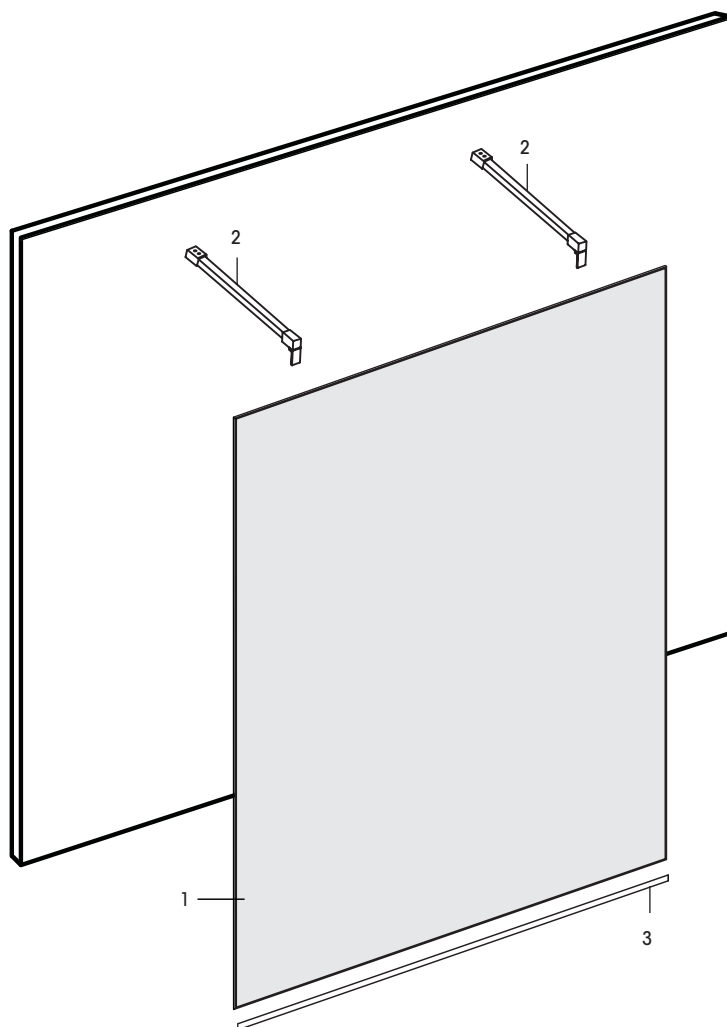

# Installazione ad angolo

Vetro fisso H.200

Materiale occorrente da assemblare		N°.PZ
1 -	 Lastra in cristallo temperato da 8 mm trasparente	1
2 -	 Barra di fissaggio a muro in acciaio dritta	1
3 -	 Profilo in alluminio laterale	1
4 -	 Profilo in alluminio inferiore	1

# Installazione centrale

Vetro fisso H.200

Materiale occorrente da assemblare		N°.PZ
1 -	 Lastra in cristallo temperato da 8 mm trasparente	<b>1</b>
2 -	 Barra di fissaggio a muro dritta	<b>2</b>
3 -	 Profilo in alluminio inferiore	<b>1</b>

# Installazione ad angolo con 2 vetri accoppiati

Vetro fisso H.200

Materiale occorrente da assemblare		N°.PZ
1 -	 Lastra in cristallo temperato da 8 mm trasparente	2
2 -	 Barra di fissaggio a muro in acciaio dritta	1
3 -	 Barra di fissaggio a muro in acciaio angolare	1
4 -	 Profilo in alluminio di accoppiamento	1
5 -	 Profilo in alluminio laterale	1
6 -	 Profilo in alluminio inferiore	2

# Installazione ad angolo con 2 vetri ad angolo divisi

Vetro fisso H.200

Materiale occorrente da assemblare		N° .PZ
1 -	 Lastra in cristallo temperato da 8 mm trasparente	2
2 -	 Barra di fissaggio a muro in acciaio dritta	1
3 -	 Barra di fissaggio a muro in acciaio angolare	1
4 -	 Profilo in alluminio laterale	2
5 -	 Profilo in alluminio inferiore	2