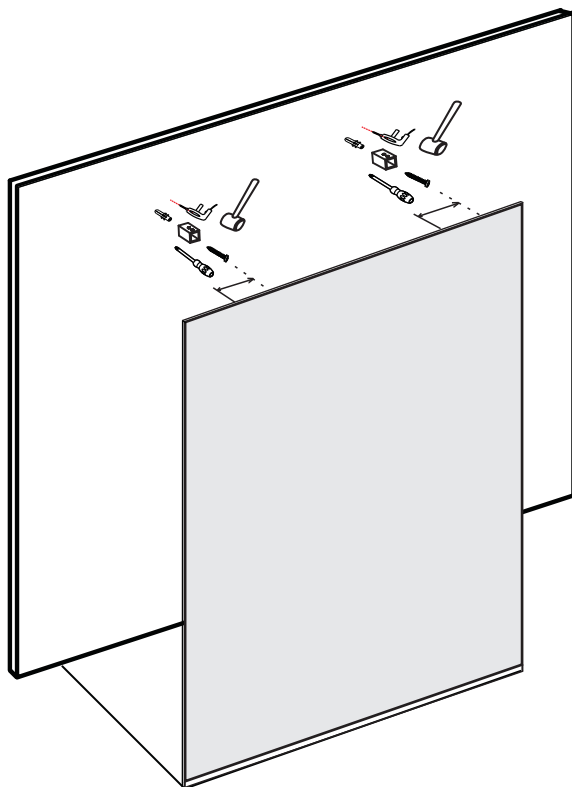

# Installazione ad angolo

Vetro fisso H.200

Materiale occorrente da assemblare		N°.PZ
1 -	 Lastra in cristallo temperato da 8 mm trasparente	1
2 -	 Barra di fissaggio a muro in acciaio dritta	1
3 -	 Profilo in alluminio laterale	1
4 -	 Profilo in alluminio inferiore	1

# Installazione centrale

Vetro fisso H.200

Materiale occorrente da assemblare		N°.PZ
1 -	 Lastra in cristallo temperato da 8 mm trasparente	<b>1</b>
2 -	 Barra di fissaggio a muro dritta	<b>2</b>
3 -	 Profilo in alluminio inferiore	<b>1</b>

# Installazione ad angolo con 2 vetri accoppiati

Vetro fisso H.200

Materiale occorrente da assemblare		N°.PZ
1 -	 Lastra in cristallo temperato da 8 mm trasparente	2
2 -	 Barra di fissaggio a muro in acciaio dritta	1
3 -	 Barra di fissaggio a muro in acciaio angolare	1
4 -	 Profilo in alluminio di accoppiamento	1
5 -	 Profilo in alluminio laterale	1
6 -	 Profilo in alluminio inferiore	2

# Installazione ad angolo con 2 vetri ad angolo divisi

Vetro fisso H.200

Materiale occorrente da assemblare		N° .PZ
1 -	 Lastra in cristallo temperato da 8 mm trasparente	2
2 -	 Barra di fissaggio a muro in acciaio dritta	1
3 -	 Barra di fissaggio a muro in acciaio angolare	1
4 -	 Profilo in alluminio laterale	2
5 -	 Profilo in alluminio inferiore	2