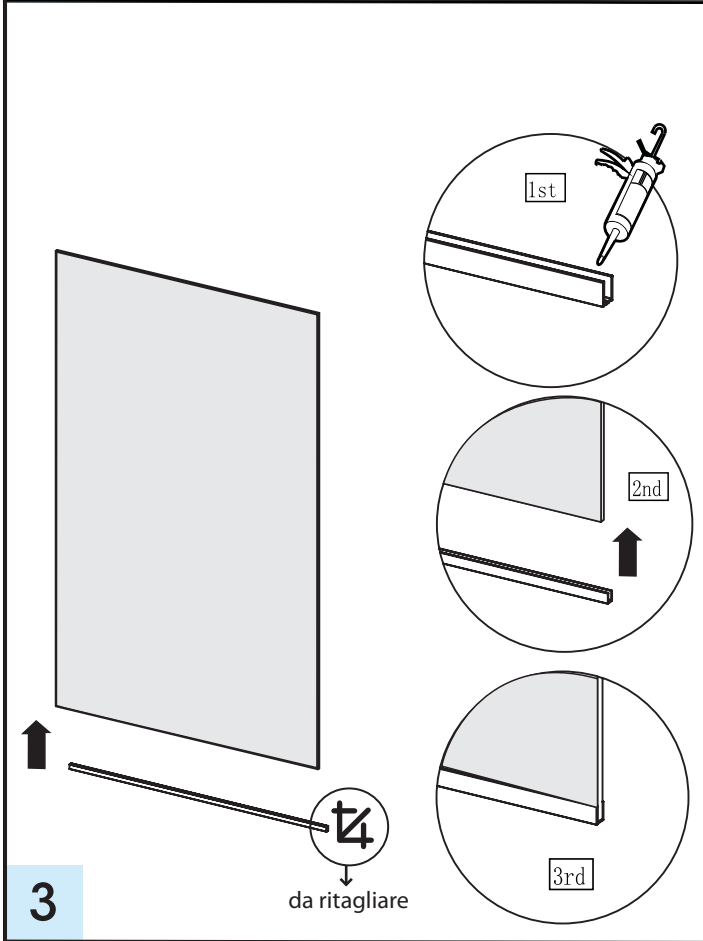

# Installazione ad angolo

Vetro fisso H.200

Materiale occorrente da assemblare		N°.PZ
1 -	 Lastra in cristallo temperato da 8 mm trasparente	1
2 -	 Barra di fissaggio a muro in acciaio dritta	1
3 -	 Profilo in alluminio laterale	1
4 -	 Profilo in alluminio inferiore	1

# Installazione centrale

Vetro fisso H.200

Materiale occorrente da assemblare		N°.PZ
1 -	 Lastra in cristallo temperato da 8 mm trasparente	<b>1</b>
2 -	 Barra di fissaggio a muro dritta	<b>2</b>
3 -	 Profilo in alluminio inferiore	<b>1</b>

# Installazione ad angolo con 2 vetri accoppiati

Vetro fisso H.200

Materiale occorrente da assemblare		N°.PZ
1 -	 Lastra in cristallo temperato da 8 mm trasparente	2
2 -	 Barra di fissaggio a muro in acciaio dritta	1
3 -	 Barra di fissaggio a muro in acciaio angolare	1
4 -	 Profilo in alluminio di accoppiamento	1
5 -	 Profilo in alluminio laterale	1
6 -	 Profilo in alluminio inferiore	2

# Installazione ad angolo con 2 vetri ad angolo divisi

Vetro fisso H.200

Materiale occorrente da assemblare		N° .PZ
1 -	 Lastra in cristallo temperato da 8 mm trasparente	2
2 -	 Barra di fissaggio a muro in acciaio dritta	1
3 -	 Barra di fissaggio a muro in acciaio angolare	1
4 -	 Profilo in alluminio laterale	2
5 -	 Profilo in alluminio inferiore	2