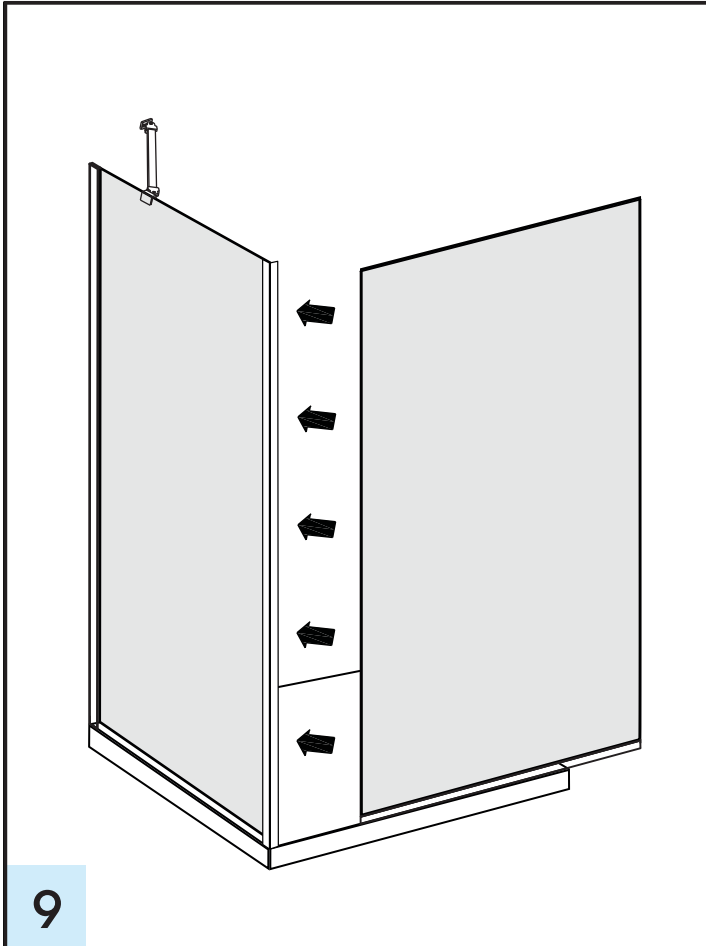

# Installazione ad angolo

Vetro fisso H.200

Materiale occorrente da assemblare		N°.PZ
1 -	 Lastra in cristallo temperato da 8 mm trasparente	1
2 -	 Barra di fissaggio a muro in acciaio dritta	1
3 -	 Profilo in alluminio laterale	1
4 -	 Profilo in alluminio inferiore	1

# Installazione centrale

Vetro fisso H.200

Materiale occorrente da assemblare		N°.PZ
1 -	 Lastra in cristallo temperato da 8 mm trasparente	<b>1</b>
2 -	 Barra di fissaggio a muro dritta	<b>2</b>
3 -	 Profilo in alluminio inferiore	<b>1</b>

# Installazione ad angolo con 2 vetri accoppiati

Vetro fisso H.200

Materiale occorrente da assemblare		N°.PZ
1 -	 Lastra in cristallo temperato da 8 mm trasparente	2
2 -	 Barra di fissaggio a muro in acciaio dritta	1
3 -	 Barra di fissaggio a muro in acciaio angolare	1
4 -	 Profilo in alluminio di accoppiamento	1
5 -	 Profilo in alluminio laterale	1
6 -	 Profilo in alluminio inferiore	2

# Installazione ad angolo con 2 vetri ad angolo divisi

Vetro fisso H.200

Materiale occorrente da assemblare		N° .PZ
1 -	 Lastra in cristallo temperato da 8 mm trasparente	2
2 -	 Barra di fissaggio a muro in acciaio dritta	1
3 -	 Barra di fissaggio a muro in acciaio angolare	1
4 -	 Profilo in alluminio laterale	2
5 -	 Profilo in alluminio inferiore	2