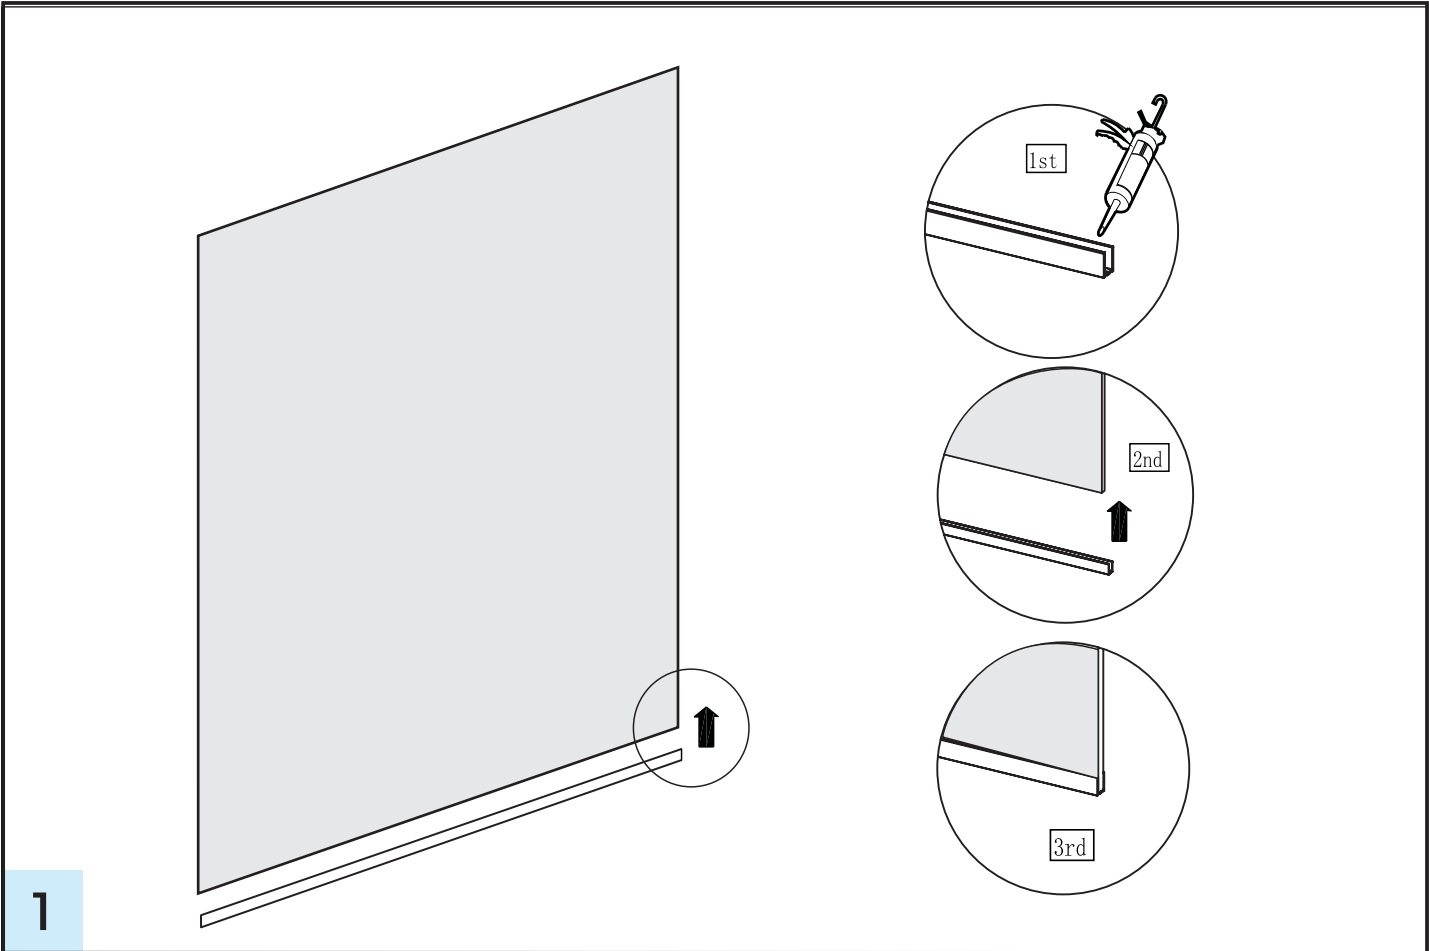

# Installazione ad angolo

Vetro fisso H.200

Materiale occorrente da assemblare		N°.PZ
1 -	 Lastra in cristallo temperato da 8 mm trasparente	1
2 -	 Barra di fissaggio a muro in acciaio dritta	1
3 -	 Profilo in alluminio laterale	1
4 -	 Profilo in alluminio inferiore	1

# Installazione centrale

Vetro fisso H.200

Materiale occorrente da assemblare		N°.PZ
1 -	 Lastra in cristallo temperato da 8 mm trasparente	<b>1</b>
2 -	 Barra di fissaggio a muro dritta	<b>2</b>
3 -	 Profilo in alluminio inferiore	<b>1</b>

# Installazione ad angolo con 2 vetri accoppiati

Vetro fisso H.200

Materiale occorrente da assemblare		N°.PZ
1 -	 Lastra in cristallo temperato da 8 mm trasparente	2
2 -	 Barra di fissaggio a muro in acciaio dritta	1
3 -	 Barra di fissaggio a muro in acciaio angolare	1
4 -	 Profilo in alluminio di accoppiamento	1
5 -	 Profilo in alluminio laterale	1
6 -	 Profilo in alluminio inferiore	2

# Installazione ad angolo con 2 vetri ad angolo divisi

Vetro fisso H.200

Materiale occorrente da assemblare		N° .PZ
1 -	 Lastra in cristallo temperato da 8 mm trasparente	2
2 -	 Barra di fissaggio a muro in acciaio dritta	1
3 -	 Barra di fissaggio a muro in acciaio angolare	1
4 -	 Profilo in alluminio laterale	2
5 -	 Profilo in alluminio inferiore	2