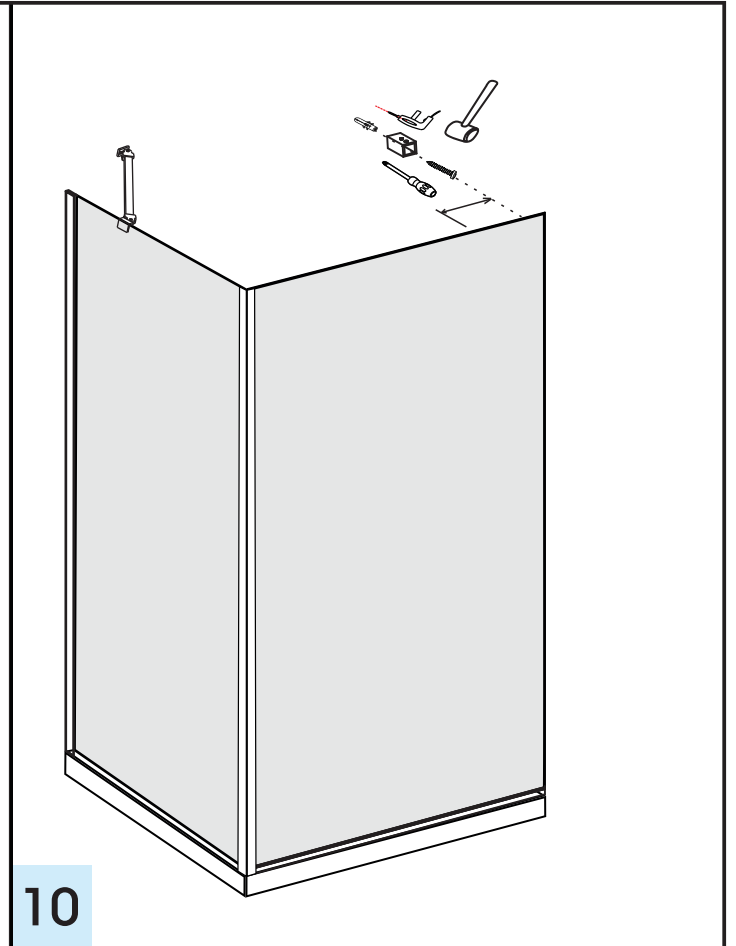

# Installazione ad angolo

Vetro fisso H.200

Materiale occorrente da assemblare		N°.PZ
1 -	 Lastra in cristallo temperato da 8 mm trasparente	1
2 -	 Barra di fissaggio a muro in acciaio dritta	1
3 -	 Profilo in alluminio laterale	1
4 -	 Profilo in alluminio inferiore	1

# Installazione centrale

Vetro fisso H.200

Materiale occorrente da assemblare		N°.PZ
1 -	 Lastra in cristallo temperato da 8 mm trasparente	<b>1</b>
2 -	 Barra di fissaggio a muro dritta	<b>2</b>
3 -	 Profilo in alluminio inferiore	<b>1</b>

# Installazione ad angolo con 2 vetri accoppiati

Vetro fisso H.200

Materiale occorrente da assemblare		N°.PZ
1 -	 Lastra in cristallo temperato da 8 mm trasparente	2
2 -	 Barra di fissaggio a muro in acciaio dritta	1
3 -	 Barra di fissaggio a muro in acciaio angolare	1
4 -	 Profilo in alluminio di accoppiamento	1
5 -	 Profilo in alluminio laterale	1
6 -	 Profilo in alluminio inferiore	2

# Installazione ad angolo con 2 vetri ad angolo divisi

Vetro fisso H.200

Materiale occorrente da assemblare		N° .PZ
1 -	 Lastra in cristallo temperato da 8 mm trasparente	2
2 -	 Barra di fissaggio a muro in acciaio dritta	1
3 -	 Barra di fissaggio a muro in acciaio angolare	1
4 -	 Profilo in alluminio laterale	2
5 -	 Profilo in alluminio inferiore	2