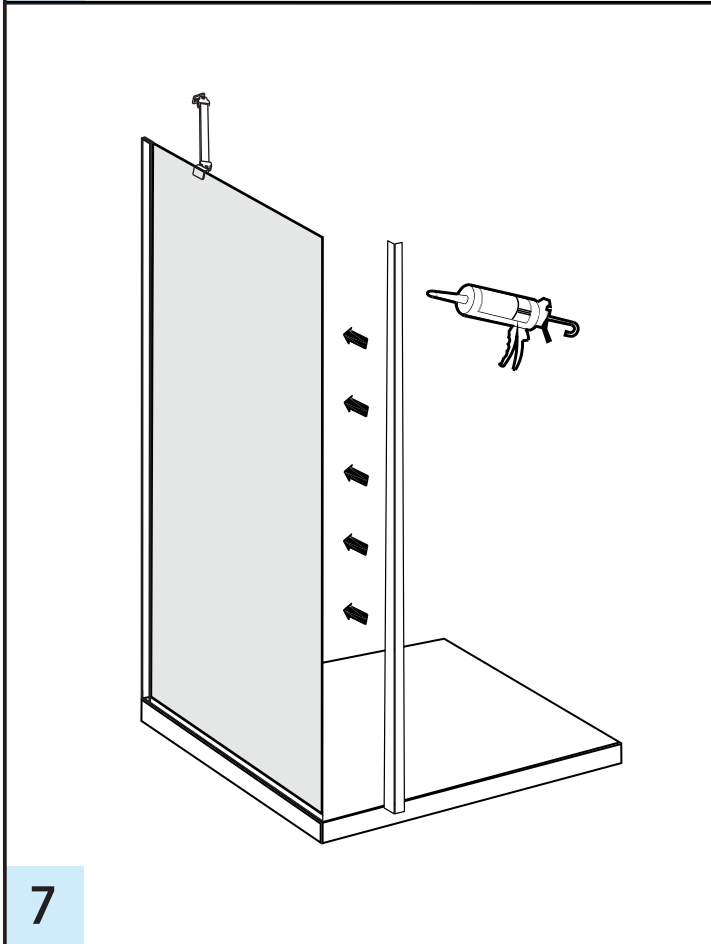

# Installazione ad angolo

Vetro fisso H.200

Materiale occorrente da assemblare		N°.PZ
1 -	 Lastra in cristallo temperato da 8 mm trasparente	1
2 -	 Barra di fissaggio a muro in acciaio dritta	1
3 -	 Profilo in alluminio laterale	1
4 -	 Profilo in alluminio inferiore	1

# Installazione centrale

Vetro fisso H.200

Materiale occorrente da assemblare		N°.PZ
1 -	 Lastra in cristallo temperato da 8 mm trasparente	<b>1</b>
2 -	 Barra di fissaggio a muro dritta	<b>2</b>
3 -	 Profilo in alluminio inferiore	<b>1</b>

# Installazione ad angolo con 2 vetri accoppiati

Vetro fisso H.200

Materiale occorrente da assemblare		N°.PZ
1 -	 Lastra in cristallo temperato da 8 mm trasparente	2
2 -	 Barra di fissaggio a muro in acciaio dritta	1
3 -	 Barra di fissaggio a muro in acciaio angolare	1
4 -	 Profilo in alluminio di accoppiamento	1
5 -	 Profilo in alluminio laterale	1
6 -	 Profilo in alluminio inferiore	2

# Installazione ad angolo con 2 vetri ad angolo divisi

Vetro fisso H.200

Materiale occorrente da assemblare		N° .PZ
1 -	 Lastra in cristallo temperato da 8 mm trasparente	2
2 -	 Barra di fissaggio a muro in acciaio dritta	1
3 -	 Barra di fissaggio a muro in acciaio angolare	1
4 -	 Profilo in alluminio laterale	2
5 -	 Profilo in alluminio inferiore	2