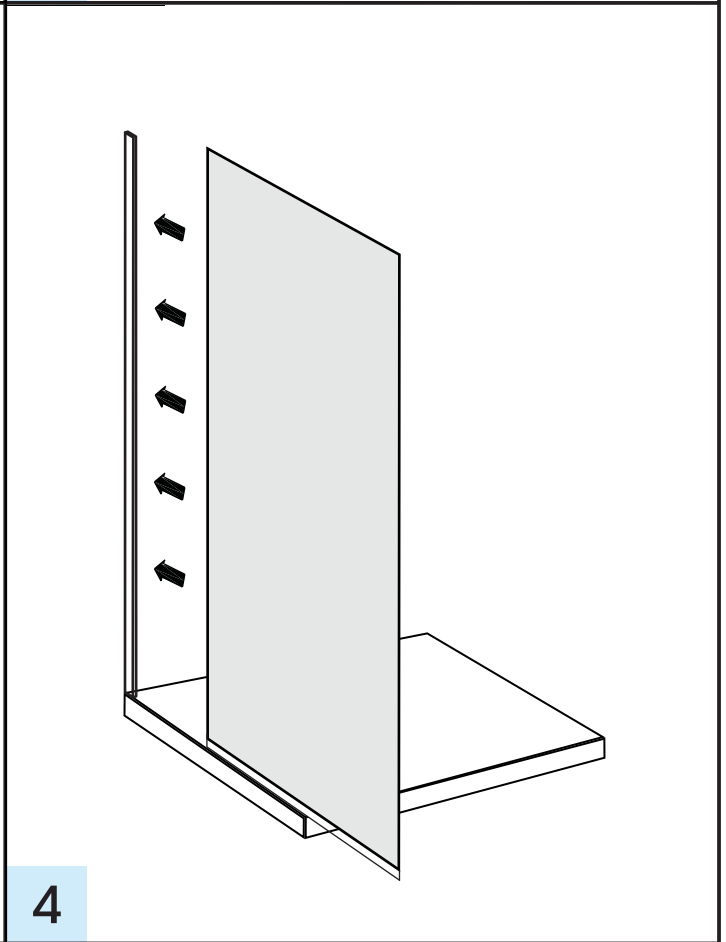

# Installazione ad angolo

Vetro fisso H.200

Materiale occorrente da assemblare		N°.PZ
1 -	 Lastra in cristallo temperato da 8 mm trasparente	1
2 -	 Barra di fissaggio a muro in acciaio dritta	1
3 -	 Profilo in alluminio laterale	1
4 -	 Profilo in alluminio inferiore	1

# Installazione centrale

Vetro fisso H.200

Materiale occorrente da assemblare		N°.PZ
1 -	 Lastra in cristallo temperato da 8 mm trasparente	<b>1</b>
2 -	 Barra di fissaggio a muro dritta	<b>2</b>
3 -	 Profilo in alluminio inferiore	<b>1</b>

# Installazione ad angolo con 2 vetri accoppiati

Vetro fisso H.200

Materiale occorrente da assemblare		N°.PZ
1 -	 Lastra in cristallo temperato da 8 mm trasparente	2
2 -	 Barra di fissaggio a muro in acciaio dritta	1
3 -	 Barra di fissaggio a muro in acciaio angolare	1
4 -	 Profilo in alluminio di accoppiamento	1
5 -	 Profilo in alluminio laterale	1
6 -	 Profilo in alluminio inferiore	2

# Installazione ad angolo con 2 vetri ad angolo divisi

Vetro fisso H.200

Materiale occorrente da assemblare		N° .PZ
1 -	 Lastra in cristallo temperato da 8 mm trasparente	2
2 -	 Barra di fissaggio a muro in acciaio dritta	1
3 -	 Barra di fissaggio a muro in acciaio angolare	1
4 -	 Profilo in alluminio laterale	2
5 -	 Profilo in alluminio inferiore	2