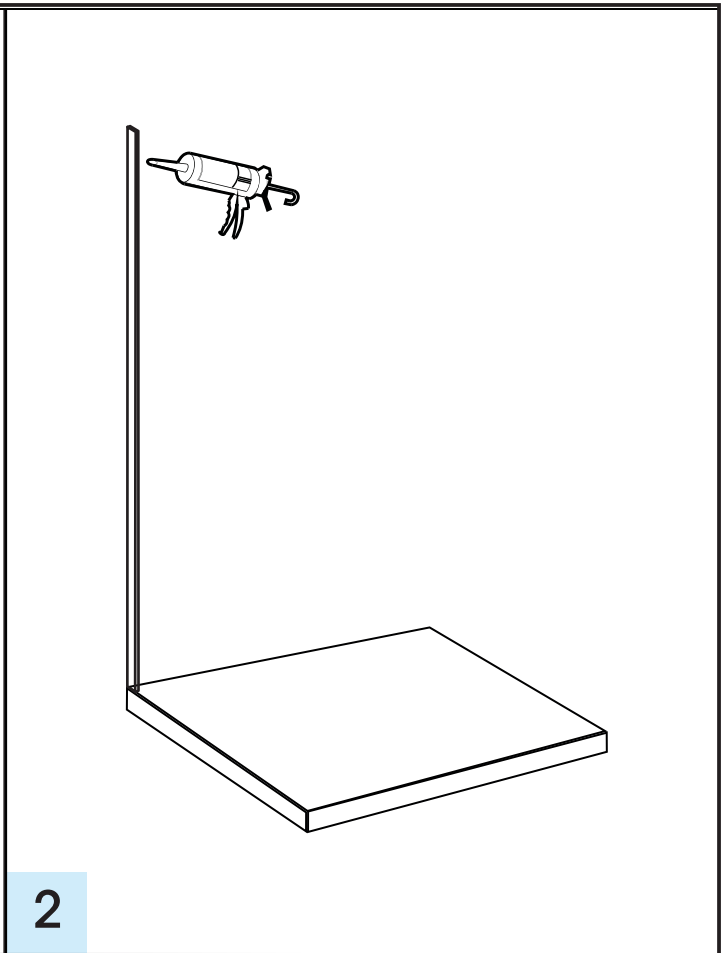

# Installazione ad angolo

Vetro fisso H.200

Materiale occorrente da assemblare		N°.PZ
1 -	 Lastra in cristallo temperato da 8 mm trasparente	1
2 -	 Barra di fissaggio a muro in acciaio dritta	1
3 -	 Profilo in alluminio laterale	1
4 -	 Profilo in alluminio inferiore	1

# Installazione centrale

Vetro fisso H.200

Materiale occorrente da assemblare		N°.PZ
1 -	 Lastra in cristallo temperato da 8 mm trasparente	<b>1</b>
2 -	 Barra di fissaggio a muro dritta	<b>2</b>
3 -	 Profilo in alluminio inferiore	<b>1</b>

# Installazione ad angolo con 2 vetri accoppiati

Vetro fisso H.200

Materiale occorrente da assemblare		N°.PZ
1 -	 Lastra in cristallo temperato da 8 mm trasparente	2
2 -	 Barra di fissaggio a muro in acciaio dritta	1
3 -	 Barra di fissaggio a muro in acciaio angolare	1
4 -	 Profilo in alluminio di accoppiamento	1
5 -	 Profilo in alluminio laterale	1
6 -	 Profilo in alluminio inferiore	2

# Installazione ad angolo con 2 vetri ad angolo divisi

Vetro fisso H.200

Materiale occorrente da assemblare		N° .PZ
1 -	 Lastra in cristallo temperato da 8 mm trasparente	2
2 -	 Barra di fissaggio a muro in acciaio dritta	1
3 -	 Barra di fissaggio a muro in acciaio angolare	1
4 -	 Profilo in alluminio laterale	2
5 -	 Profilo in alluminio inferiore	2