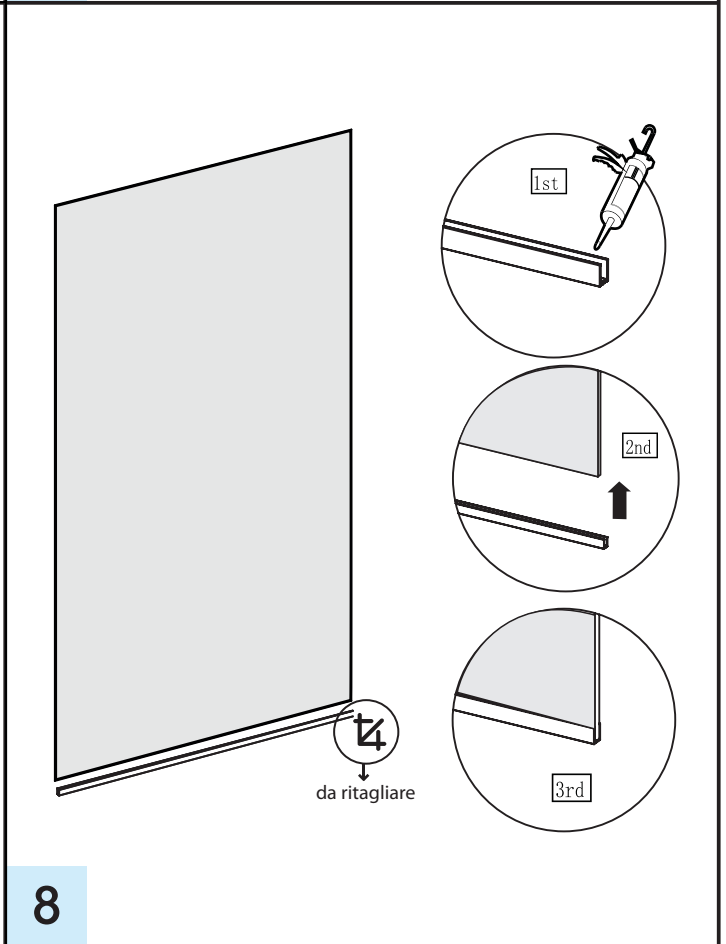

# Installazione ad angolo

Vetro fisso H.200

Materiale occorrente da assemblare		N°.PZ
1 -	 Lastra in cristallo temperato da 8 mm trasparente	1
2 -	 Barra di fissaggio a muro in acciaio dritta	1
3 -	 Profilo in alluminio laterale	1
4 -	 Profilo in alluminio inferiore	1

# Installazione centrale

Vetro fisso H.200

Materiale occorrente da assemblare		N°.PZ
1 -	 Lastra in cristallo temperato da 8 mm trasparente	<b>1</b>
2 -	 Barra di fissaggio a muro dritta	<b>2</b>
3 -	 Profilo in alluminio inferiore	<b>1</b>

# Installazione ad angolo con 2 vetri accoppiati

Vetro fisso H.200

Materiale occorrente da assemblare		N°.PZ
1 -	 Lastra in cristallo temperato da 8 mm trasparente	2
2 -	 Barra di fissaggio a muro in acciaio dritta	1
3 -	 Barra di fissaggio a muro in acciaio angolare	1
4 -	 Profilo in alluminio di accoppiamento	1
5 -	 Profilo in alluminio laterale	1
6 -	 Profilo in alluminio inferiore	2

# Installazione ad angolo con 2 vetri ad angolo divisi

Vetro fisso H.200

Materiale occorrente da assemblare		N° .PZ
1 -	 Lastra in cristallo temperato da 8 mm trasparente	2
2 -	 Barra di fissaggio a muro in acciaio dritta	1
3 -	 Barra di fissaggio a muro in acciaio angolare	1
4 -	 Profilo in alluminio laterale	2
5 -	 Profilo in alluminio inferiore	2