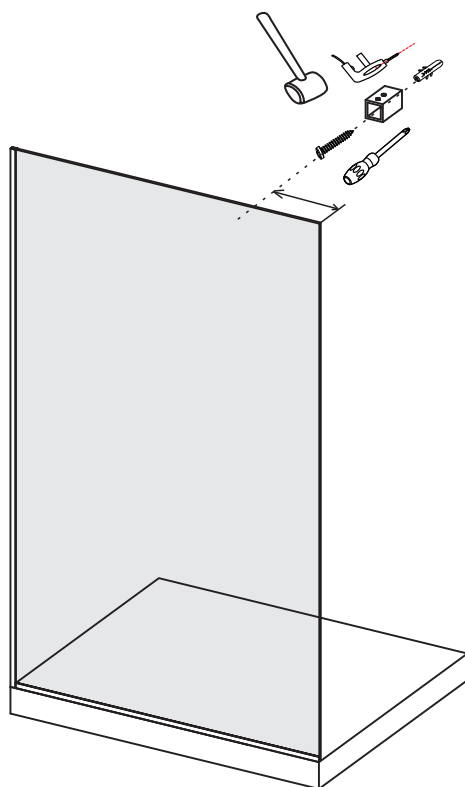

# Installazione ad angolo

Vetro fisso H.200

Materiale occorrente da assemblare		N°.PZ
1 -	 Lastra in cristallo temperato da 8 mm trasparente	1
2 -	 Barra di fissaggio a muro in acciaio dritta	1
3 -	 Profilo in alluminio laterale	1
4 -	 Profilo in alluminio inferiore	1

# Installazione centrale

Vetro fisso H.200

Materiale occorrente da assemblare		N°.PZ
1 -	 Lastra in cristallo temperato da 8 mm trasparente	<b>1</b>
2 -	 Barra di fissaggio a muro dritta	<b>2</b>
3 -	 Profilo in alluminio inferiore	<b>1</b>

# Installazione ad angolo con 2 vetri accoppiati

Vetro fisso H.200

Materiale occorrente da assemblare		N°.PZ
1 -	 Lastra in cristallo temperato da 8 mm trasparente	2
2 -	 Barra di fissaggio a muro in acciaio dritta	1
3 -	 Barra di fissaggio a muro in acciaio angolare	1
4 -	 Profilo in alluminio di accoppiamento	1
5 -	 Profilo in alluminio laterale	1
6 -	 Profilo in alluminio inferiore	2

# Installazione ad angolo con 2 vetri ad angolo divisi

Vetro fisso H.200

Materiale occorrente da assemblare		N° .PZ
1 -	 Lastra in cristallo temperato da 8 mm trasparente	2
2 -	 Barra di fissaggio a muro in acciaio dritta	1
3 -	 Barra di fissaggio a muro in acciaio angolare	1
4 -	 Profilo in alluminio laterale	2
5 -	 Profilo in alluminio inferiore	2