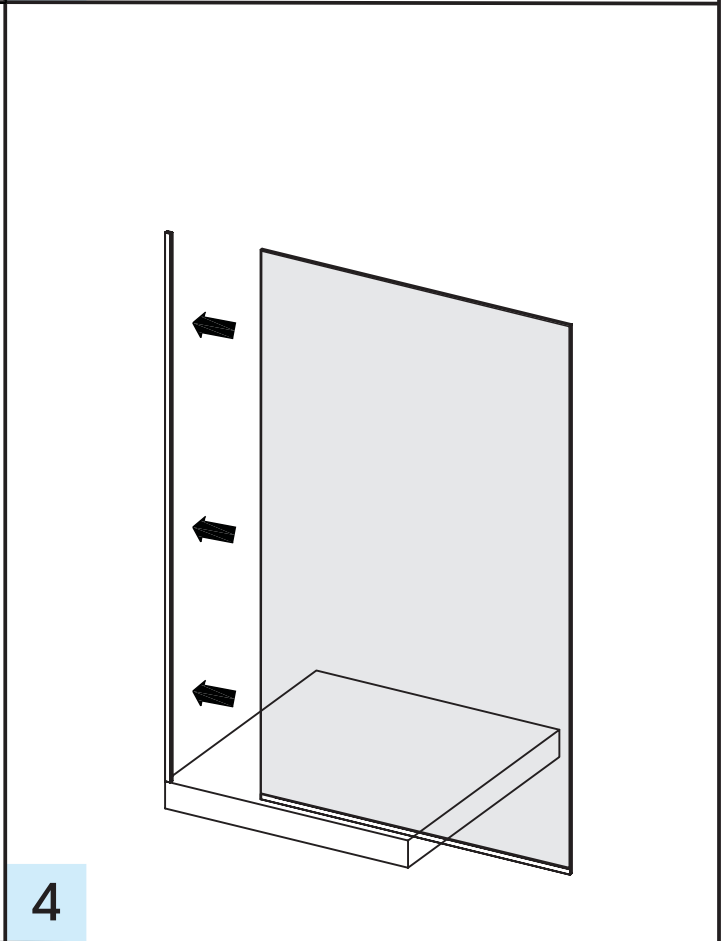

# Installazione ad angolo

Vetro fisso H.200

Materiale occorrente da assemblare		N°.PZ
1 -	 Lastra in cristallo temperato da 8 mm trasparente	1
2 -	 Barra di fissaggio a muro in acciaio dritta	1
3 -	 Profilo in alluminio laterale	1
4 -	 Profilo in alluminio inferiore	1

# Installazione centrale

Vetro fisso H.200

Materiale occorrente da assemblare		N°.PZ
1 -	 Lastra in cristallo temperato da 8 mm trasparente	<b>1</b>
2 -	 Barra di fissaggio a muro dritta	<b>2</b>
3 -	 Profilo in alluminio inferiore	<b>1</b>

# Installazione ad angolo con 2 vetri accoppiati

Vetro fisso H.200

Materiale occorrente da assemblare		N°.PZ
1 -	 Lastra in cristallo temperato da 8 mm trasparente	2
2 -	 Barra di fissaggio a muro in acciaio dritta	1
3 -	 Barra di fissaggio a muro in acciaio angolare	1
4 -	 Profilo in alluminio di accoppiamento	1
5 -	 Profilo in alluminio laterale	1
6 -	 Profilo in alluminio inferiore	2

# Installazione ad angolo con 2 vetri ad angolo divisi

Vetro fisso H.200

Materiale occorrente da assemblare		N° .PZ
1 -	 Lastra in cristallo temperato da 8 mm trasparente	2
2 -	 Barra di fissaggio a muro in acciaio dritta	1
3 -	 Barra di fissaggio a muro in acciaio angolare	1
4 -	 Profilo in alluminio laterale	2
5 -	 Profilo in alluminio inferiore	2