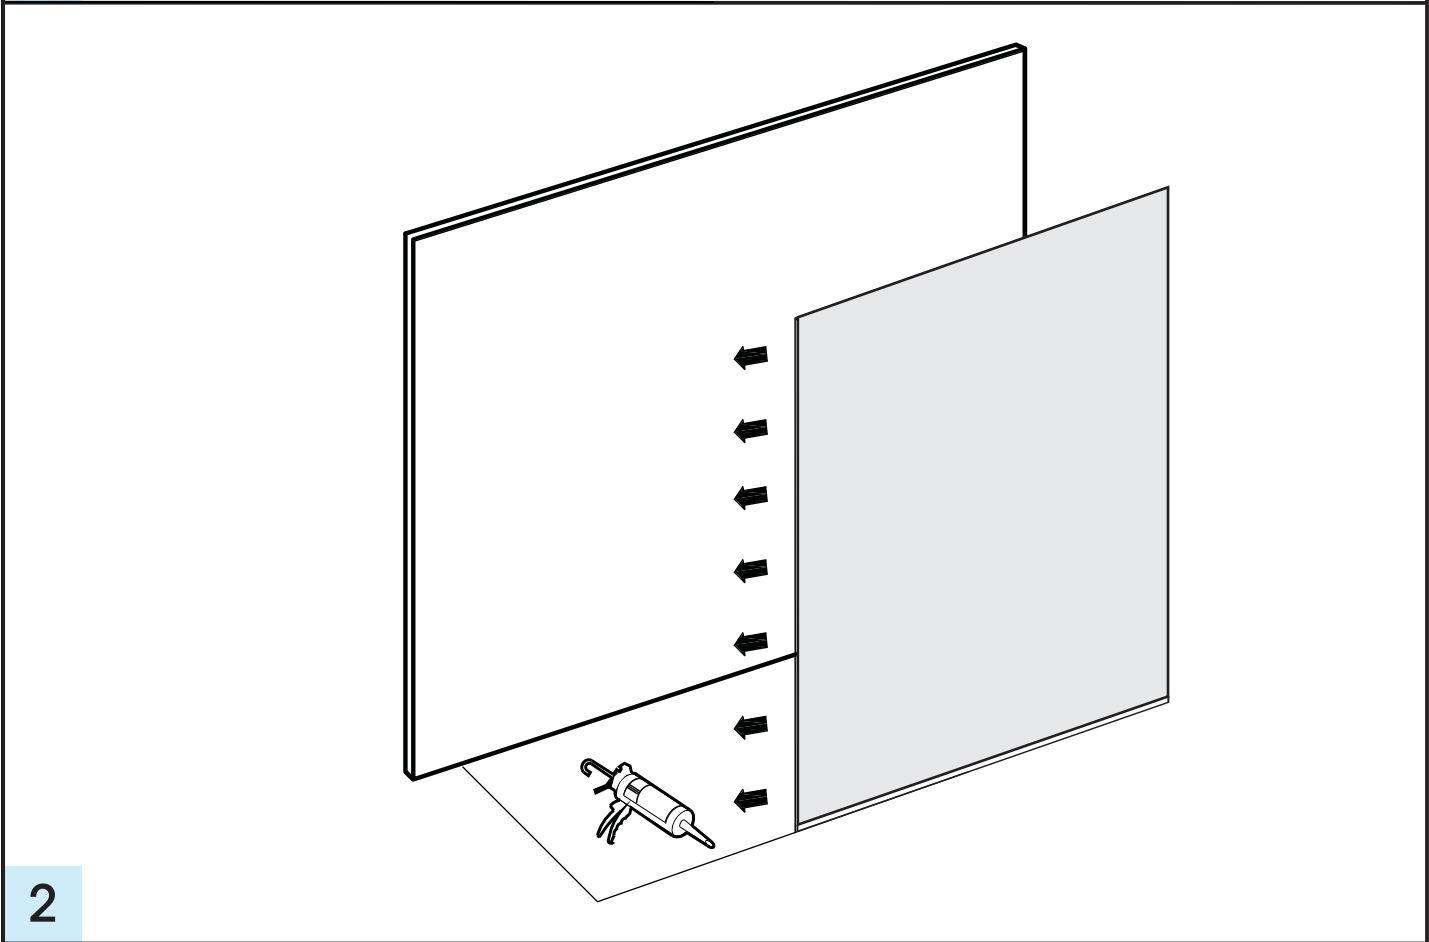

# Installazione ad angolo

Vetro fisso H.200

Materiale occorrente da assemblare		N°.PZ
1 -	 Lastra in cristallo temperato da 8 mm trasparente	1
2 -	 Barra di fissaggio a muro in acciaio dritta	1
3 -	 Profilo in alluminio laterale	1
4 -	 Profilo in alluminio inferiore	1

# Installazione centrale

Vetro fisso H.200

Materiale occorrente da assemblare		N°.PZ
1 -	 Lastra in cristallo temperato da 8 mm trasparente	<b>1</b>
2 -	 Barra di fissaggio a muro dritta	<b>2</b>
3 -	 Profilo in alluminio inferiore	<b>1</b>