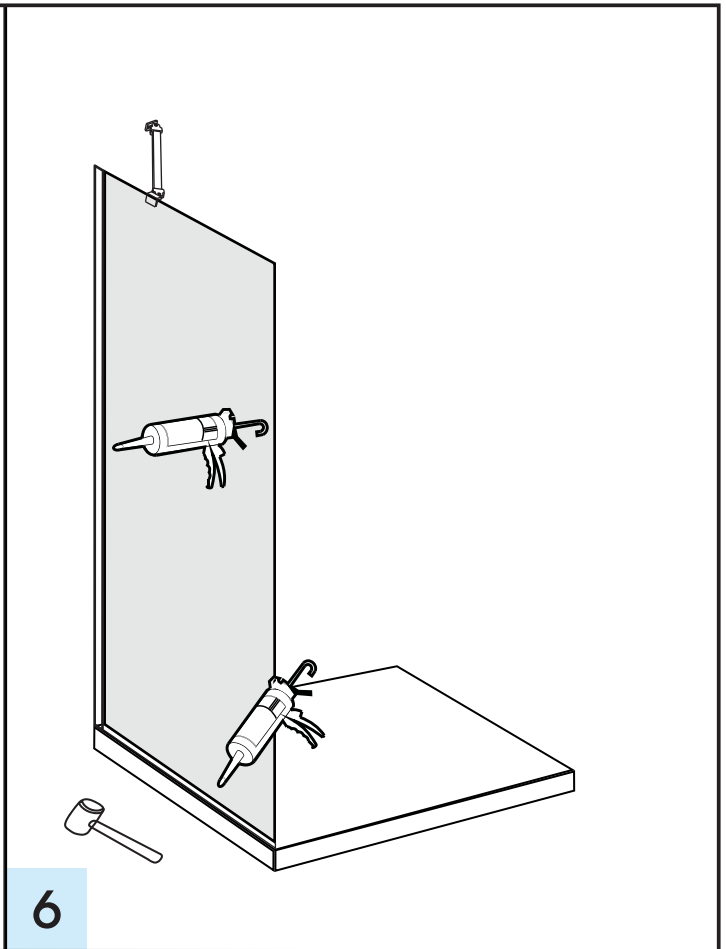

# Installazione ad angolo

Vetro fisso H.200

Materiale occorrente da assemblare		N°.PZ
1 -	 Lastra in cristallo temperato da 8 mm trasparente	1
2 -	 Barra di fissaggio a muro in acciaio dritta	1
3 -	 Profilo in alluminio laterale	1
4 -	 Profilo in alluminio inferiore	1

# Installazione centrale

Vetro fisso H.200

Materiale occorrente da assemblare		N°.PZ
1 -	 Lastra in cristallo temperato da 8 mm trasparente	<b>1</b>
2 -	 Barra di fissaggio a muro dritta	<b>2</b>
3 -	 Profilo in alluminio inferiore	<b>1</b>

# Installazione ad angolo con 2 vetri accoppiati

Vetro fisso H.200

Materiale occorrente da assemblare		N°.PZ
1 -	 Lastra in cristallo temperato da 8 mm trasparente	2
2 -	 Barra di fissaggio a muro in acciaio dritta	1
3 -	 Barra di fissaggio a muro in acciaio angolare	1
4 -	 Profilo in alluminio di accoppiamento	1
5 -	 Profilo in alluminio laterale	1
6 -	 Profilo in alluminio inferiore	2

# Installazione ad angolo con 2 vetri ad angolo divisi

Vetro fisso H.200

Materiale occorrente da assemblare		N° .PZ
1 -	 Lastra in cristallo temperato da 8 mm trasparente	2
2 -	 Barra di fissaggio a muro in acciaio dritta	1
3 -	 Barra di fissaggio a muro in acciaio angolare	1
4 -	 Profilo in alluminio laterale	2
5 -	 Profilo in alluminio inferiore	2