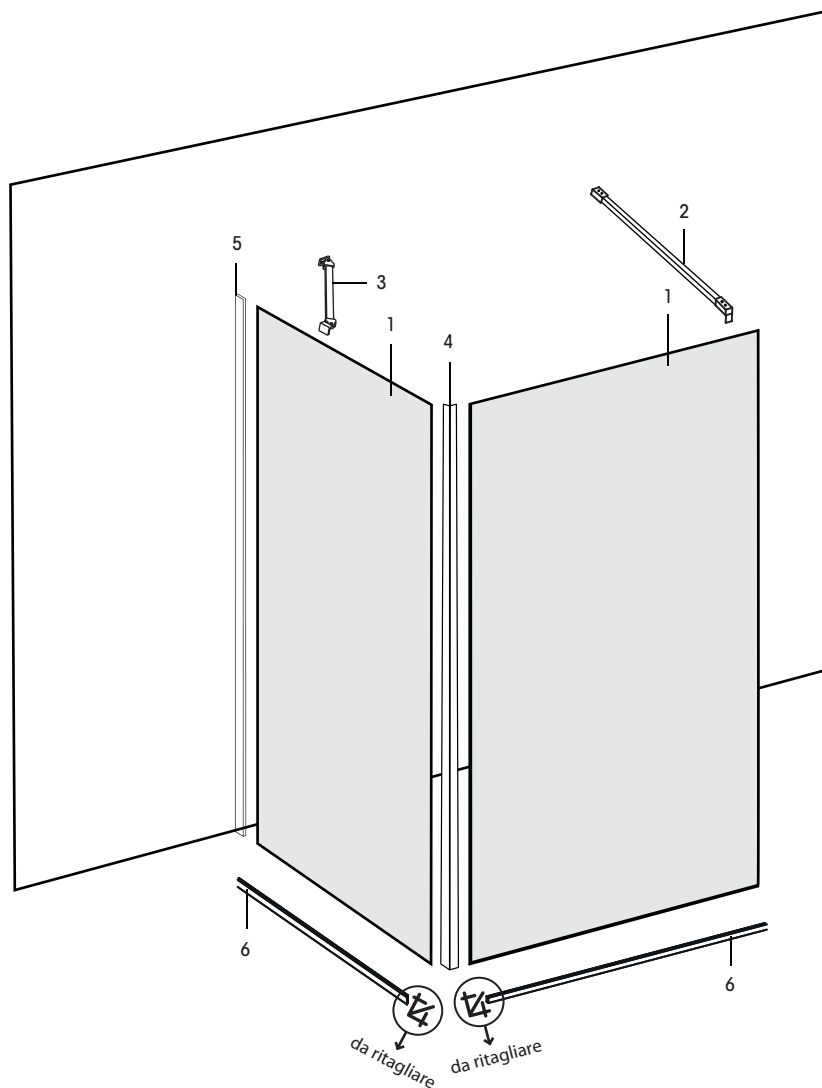

# Installazione ad angolo

Vetro fisso H.200

Materiale occorrente da assemblare		N°.PZ
1 -	 Lastra in cristallo temperato da 8 mm trasparente	1
2 -	 Barra di fissaggio a muro in acciaio dritta	1
3 -	 Profilo in alluminio laterale	1
4 -	 Profilo in alluminio inferiore	1

# Installazione centrale

Vetro fisso H.200

Materiale occorrente da assemblare		N°.PZ
1 -	 Lastra in cristallo temperato da 8 mm trasparente	<b>1</b>
2 -	 Barra di fissaggio a muro dritta	<b>2</b>
3 -	 Profilo in alluminio inferiore	<b>1</b>

# Installazione ad angolo con 2 vetri accoppiati

Vetro fisso H.200

Materiale occorrente da assemblare		N°.PZ
1 -	 Lastra in cristallo temperato da 8 mm trasparente	2
2 -	 Barra di fissaggio a muro in acciaio dritta	1
3 -	 Barra di fissaggio a muro in acciaio angolare	1
4 -	 Profilo in alluminio di accoppiamento	1
5 -	 Profilo in alluminio laterale	1
6 -	 Profilo in alluminio inferiore	2

# Installazione ad angolo con 2 vetri ad angolo divisi

Vetro fisso H.200

Materiale occorrente da assemblare		N° .PZ
1 -	 Lastra in cristallo temperato da 8 mm trasparente	2
2 -	 Barra di fissaggio a muro in acciaio dritta	1
3 -	 Barra di fissaggio a muro in acciaio angolare	1
4 -	 Profilo in alluminio laterale	2
5 -	 Profilo in alluminio inferiore	2