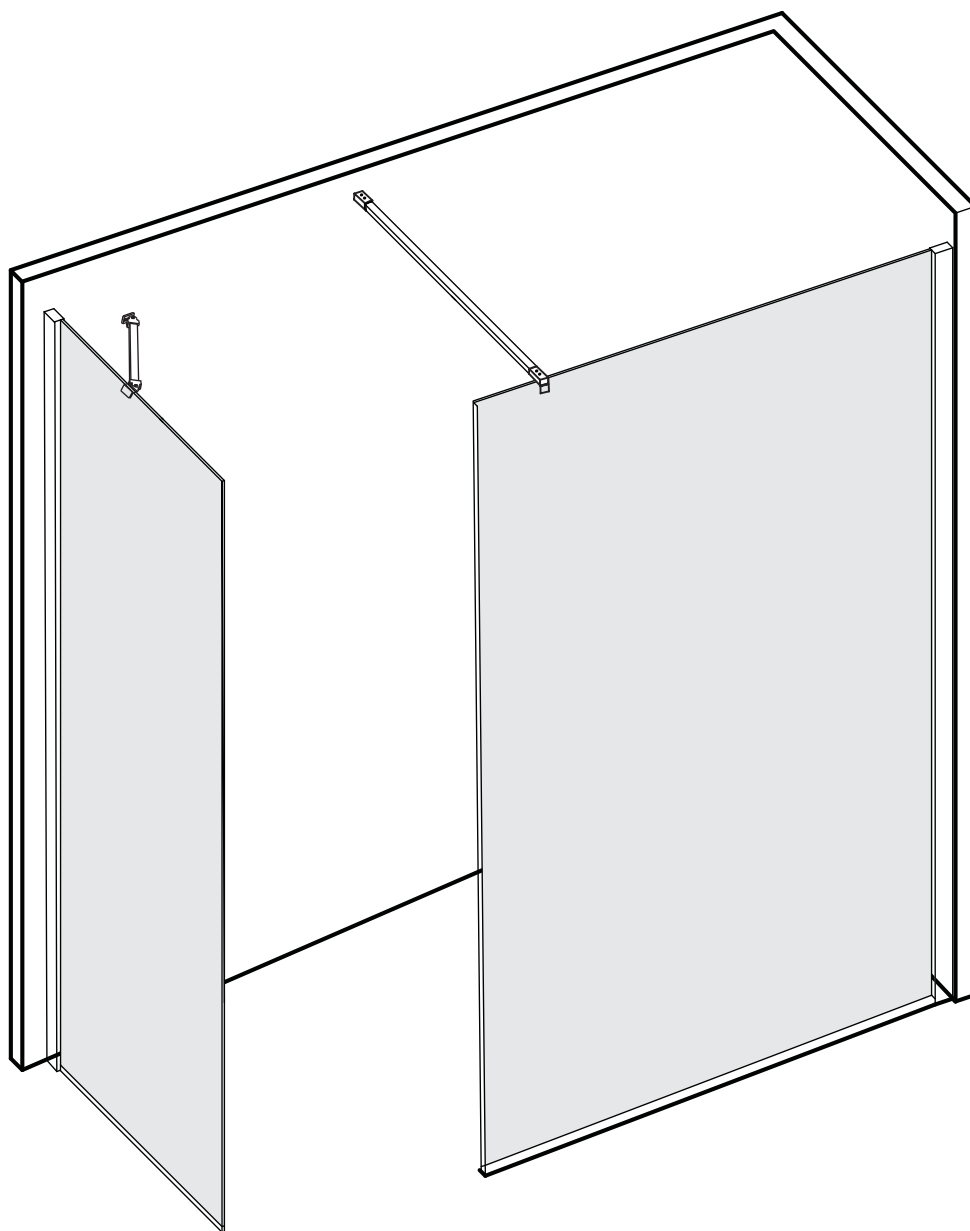

# Installazione ad angolo

Vetro fisso H.200

Materiale occorrente da assemblare		N°.PZ
1 -	 Lastra in cristallo temperato da 8 mm trasparente	1
2 -	 Barra di fissaggio a muro in acciaio dritta	1
3 -	 Profilo in alluminio laterale	1
4 -	 Profilo in alluminio inferiore	1

# Installazione centrale

Vetro fisso H.200

Materiale occorrente da assemblare		N°.PZ
1 -	 Lastra in cristallo temperato da 8 mm trasparente	<b>1</b>
2 -	 Barra di fissaggio a muro dritta	<b>2</b>
3 -	 Profilo in alluminio inferiore	<b>1</b>

# Installazione ad angolo con 2 vetri accoppiati

Vetro fisso H.200

Materiale occorrente da assemblare		N°.PZ
1 -	 Lastra in cristallo temperato da 8 mm trasparente	2
2 -	 Barra di fissaggio a muro in acciaio dritta	1
3 -	 Barra di fissaggio a muro in acciaio angolare	1
4 -	 Profilo in alluminio di accoppiamento	1
5 -	 Profilo in alluminio laterale	1
6 -	 Profilo in alluminio inferiore	2

# Installazione ad angolo con 2 vetri ad angolo divisi

Vetro fisso H.200

Materiale occorrente da assemblare		N° .PZ
1 -	 Lastra in cristallo temperato da 8 mm trasparente	2
2 -	 Barra di fissaggio a muro in acciaio dritta	1
3 -	 Barra di fissaggio a muro in acciaio angolare	1
4 -	 Profilo in alluminio laterale	2
5 -	 Profilo in alluminio inferiore	2