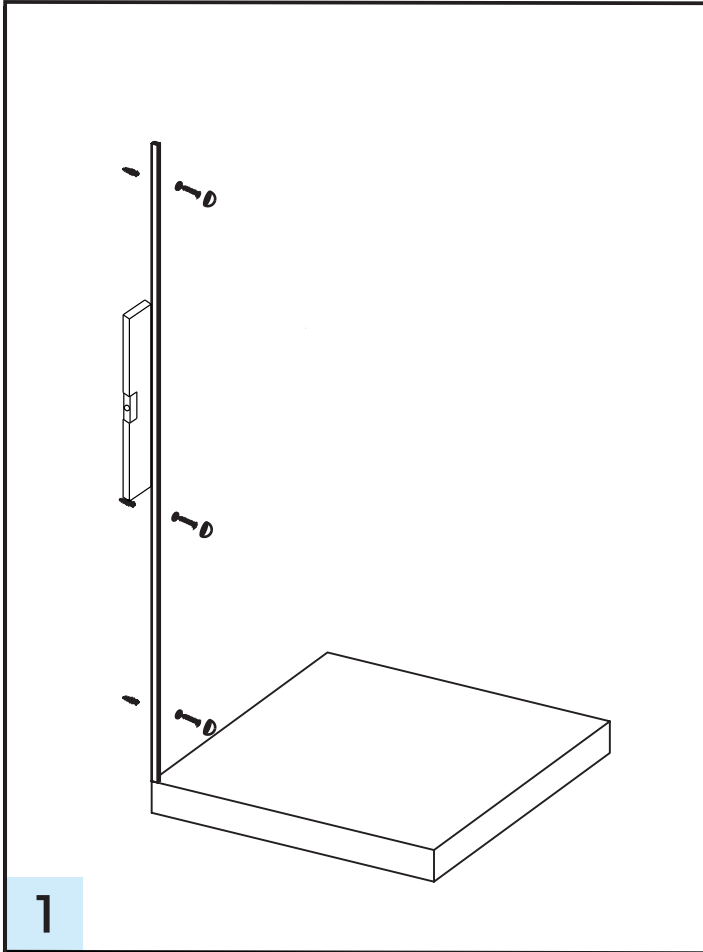

# Installazione ad angolo

Vetro fisso H.200

Materiale occorrente da assemblare		N°.PZ
1 -	 Lastra in cristallo temperato da 8 mm trasparente	1
2 -	 Barra di fissaggio a muro in acciaio dritta	1
3 -	 Profilo in alluminio laterale	1
4 -	 Profilo in alluminio inferiore	1

# Installazione centrale

Vetro fisso H.200

Materiale occorrente da assemblare		N°.PZ
1 -	 Lastra in cristallo temperato da 8 mm trasparente	<b>1</b>
2 -	 Barra di fissaggio a muro dritta	<b>2</b>
3 -	 Profilo in alluminio inferiore	<b>1</b>

# Installazione ad angolo con 2 vetri accoppiati

Vetro fisso H.200

Materiale occorrente da assemblare		N°.PZ
1 -	 Lastra in cristallo temperato da 8 mm trasparente	2
2 -	 Barra di fissaggio a muro in acciaio dritta	1
3 -	 Barra di fissaggio a muro in acciaio angolare	1
4 -	 Profilo in alluminio di accoppiamento	1
5 -	 Profilo in alluminio laterale	1
6 -	 Profilo in alluminio inferiore	2

# Installazione ad angolo con 2 vetri ad angolo divisi

Vetro fisso H.200

Materiale occorrente da assemblare		N° .PZ
1 -	 Lastra in cristallo temperato da 8 mm trasparente	2
2 -	 Barra di fissaggio a muro in acciaio dritta	1
3 -	 Barra di fissaggio a muro in acciaio angolare	1
4 -	 Profilo in alluminio laterale	2
5 -	 Profilo in alluminio inferiore	2