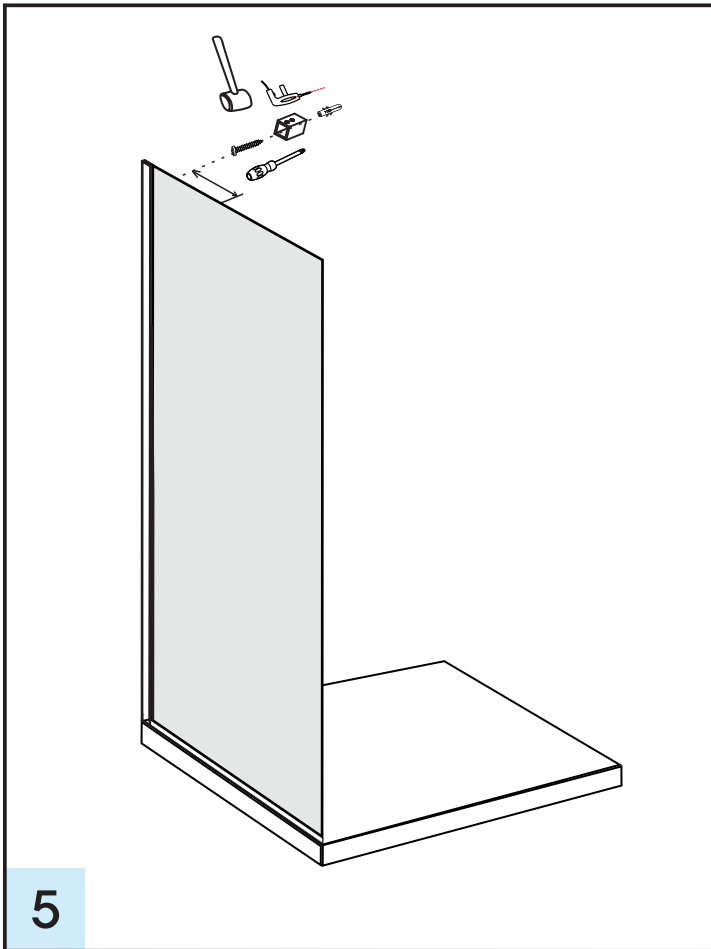

# Installazione ad angolo

Vetro fisso H.200

Materiale occorrente da assemblare		N°.PZ
1 -	 Lastra in cristallo temperato da 8 mm trasparente	1
2 -	 Barra di fissaggio a muro in acciaio dritta	1
3 -	 Profilo in alluminio laterale	1
4 -	 Profilo in alluminio inferiore	1

# Installazione centrale

Vetro fisso H.200

Materiale occorrente da assemblare		N°.PZ
1 -	 Lastra in cristallo temperato da 8 mm trasparente	<b>1</b>
2 -	 Barra di fissaggio a muro dritta	<b>2</b>
3 -	 Profilo in alluminio inferiore	<b>1</b>

# Installazione ad angolo con 2 vetri accoppiati

Vetro fisso H.200

Materiale occorrente da assemblare		N°.PZ
1 -	 Lastra in cristallo temperato da 8 mm trasparente	2
2 -	 Barra di fissaggio a muro in acciaio dritta	1
3 -	 Barra di fissaggio a muro in acciaio angolare	1
4 -	 Profilo in alluminio di accoppiamento	1
5 -	 Profilo in alluminio laterale	1
6 -	 Profilo in alluminio inferiore	2

# Installazione ad angolo con 2 vetri ad angolo divisi

Vetro fisso H.200

Materiale occorrente da assemblare		N° .PZ
1 -	 Lastra in cristallo temperato da 8 mm trasparente	2
2 -	 Barra di fissaggio a muro in acciaio dritta	1
3 -	 Barra di fissaggio a muro in acciaio angolare	1
4 -	 Profilo in alluminio laterale	2
5 -	 Profilo in alluminio inferiore	2