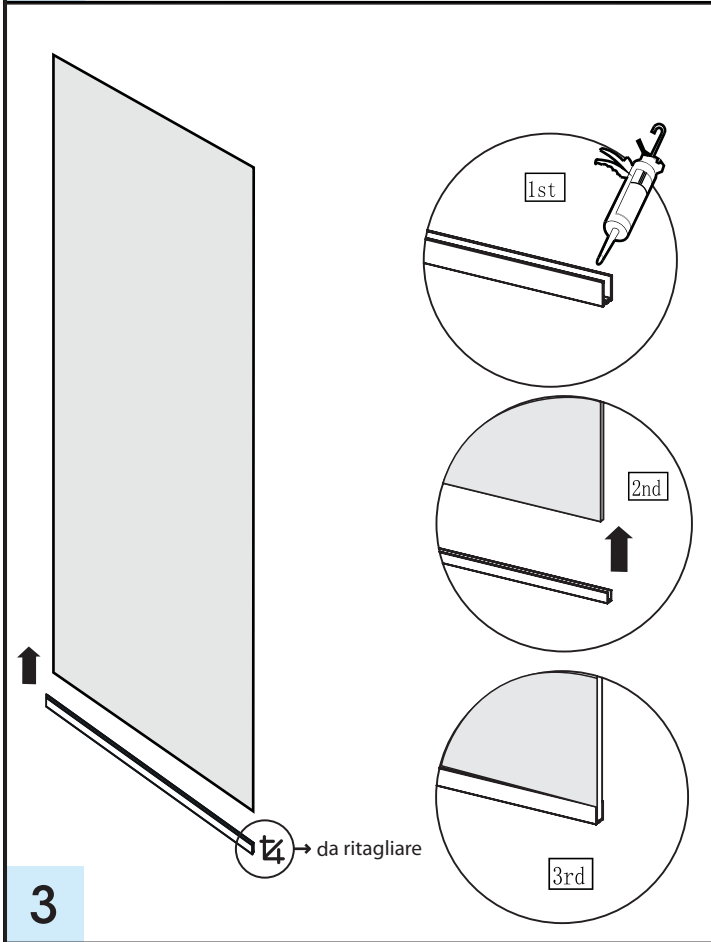

# Installazione ad angolo

Vetro fisso H.200

Materiale occorrente da assemblare		N°.PZ
1 -	 Lastra in cristallo temperato da 8 mm trasparente	1
2 -	 Barra di fissaggio a muro in acciaio dritta	1
3 -	 Profilo in alluminio laterale	1
4 -	 Profilo in alluminio inferiore	1

# Installazione centrale

Vetro fisso H.200

Materiale occorrente da assemblare		N°.PZ
1 -	 Lastra in cristallo temperato da 8 mm trasparente	<b>1</b>
2 -	 Barra di fissaggio a muro dritta	<b>2</b>
3 -	 Profilo in alluminio inferiore	<b>1</b>

# Installazione ad angolo con 2 vetri accoppiati

Vetro fisso H.200

Materiale occorrente da assemblare		N°.PZ
1 -	 Lastra in cristallo temperato da 8 mm trasparente	2
2 -	 Barra di fissaggio a muro in acciaio dritta	1
3 -	 Barra di fissaggio a muro in acciaio angolare	1
4 -	 Profilo in alluminio di accoppiamento	1
5 -	 Profilo in alluminio laterale	1
6 -	 Profilo in alluminio inferiore	2

# Installazione ad angolo con 2 vetri ad angolo divisi

Vetro fisso H.200

Materiale occorrente da assemblare		N° .PZ
1 -	 Lastra in cristallo temperato da 8 mm trasparente	2
2 -	 Barra di fissaggio a muro in acciaio dritta	1
3 -	 Barra di fissaggio a muro in acciaio angolare	1
4 -	 Profilo in alluminio laterale	2
5 -	 Profilo in alluminio inferiore	2