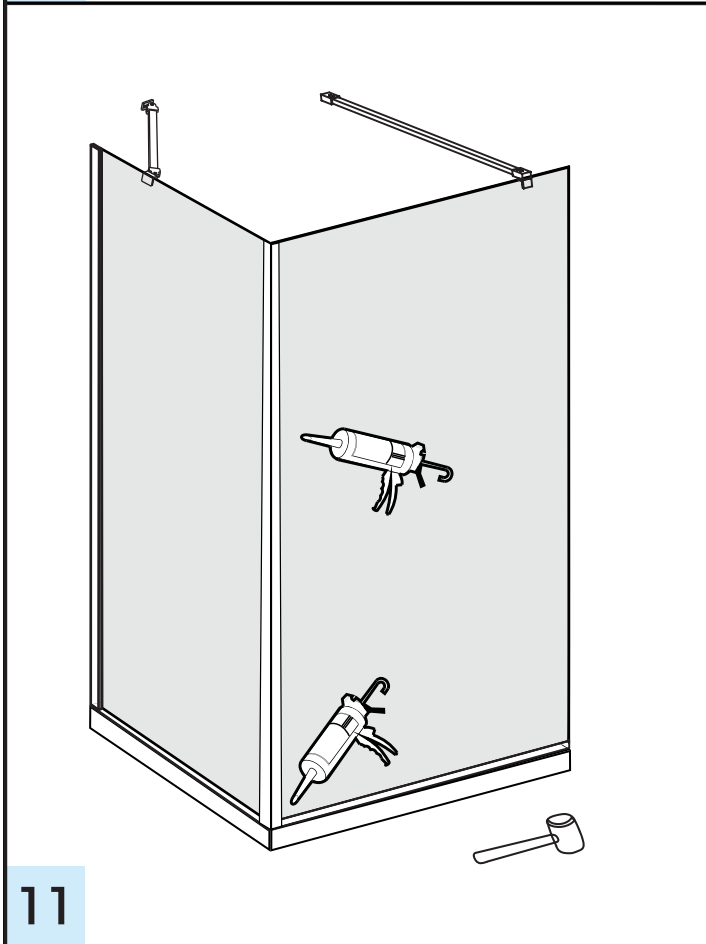

# Installazione ad angolo

Vetro fisso H.200

Materiale occorrente da assemblare		N°.PZ
1 -	 Lastra in cristallo temperato da 8 mm trasparente	1
2 -	 Barra di fissaggio a muro in acciaio dritta	1
3 -	 Profilo in alluminio laterale	1
4 -	 Profilo in alluminio inferiore	1

# Installazione centrale

Vetro fisso H.200

Materiale occorrente da assemblare		N°.PZ
1 -	 Lastra in cristallo temperato da 8 mm trasparente	<b>1</b>
2 -	 Barra di fissaggio a muro dritta	<b>2</b>
3 -	 Profilo in alluminio inferiore	<b>1</b>

# Installazione ad angolo con 2 vetri accoppiati

Vetro fisso H.200

Materiale occorrente da assemblare		N°.PZ
1 -	 Lastra in cristallo temperato da 8 mm trasparente	2
2 -	 Barra di fissaggio a muro in acciaio dritta	1
3 -	 Barra di fissaggio a muro in acciaio angolare	1
4 -	 Profilo in alluminio di accoppiamento	1
5 -	 Profilo in alluminio laterale	1
6 -	 Profilo in alluminio inferiore	2

# Installazione ad angolo con 2 vetri ad angolo divisi

Vetro fisso H.200

Materiale occorrente da assemblare		N° .PZ
1 -	 Lastra in cristallo temperato da 8 mm trasparente	2
2 -	 Barra di fissaggio a muro in acciaio dritta	1
3 -	 Barra di fissaggio a muro in acciaio angolare	1
4 -	 Profilo in alluminio laterale	2
5 -	 Profilo in alluminio inferiore	2