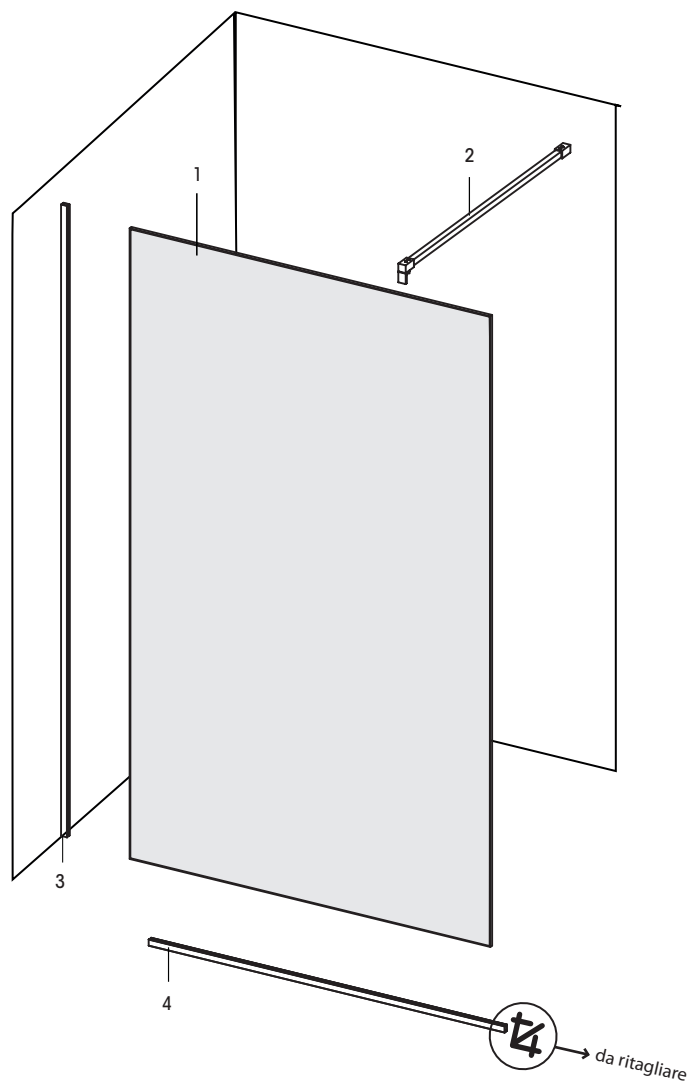

# Installazione ad angolo

Vetro fisso H.200

Materiale occorrente da assemblare		N°.PZ
1 -	 Lastra in cristallo temperato da 8 mm trasparente	1
2 -	 Barra di fissaggio a muro in acciaio dritta	1
3 -	 Profilo in alluminio laterale	1
4 -	 Profilo in alluminio inferiore	1

# Installazione centrale

Vetro fisso H.200

Materiale occorrente da assemblare		N°.PZ
1 -	 Lastra in cristallo temperato da 8 mm trasparente	<b>1</b>
2 -	 Barra di fissaggio a muro dritta	<b>2</b>
3 -	 Profilo in alluminio inferiore	<b>1</b>

# Installazione ad angolo con 2 vetri accoppiati

Vetro fisso H.200

Materiale occorrente da assemblare		N°.PZ
1 -	 Lastra in cristallo temperato da 8 mm trasparente	2
2 -	 Barra di fissaggio a muro in acciaio dritta	1
3 -	 Barra di fissaggio a muro in acciaio angolare	1
4 -	 Profilo in alluminio di accoppiamento	1
5 -	 Profilo in alluminio laterale	1
6 -	 Profilo in alluminio inferiore	2

# Installazione ad angolo con 2 vetri ad angolo divisi

Vetro fisso H.200

Materiale occorrente da assemblare		N° .PZ
1 -	 Lastra in cristallo temperato da 8 mm trasparente	2
2 -	 Barra di fissaggio a muro in acciaio dritta	1
3 -	 Barra di fissaggio a muro in acciaio angolare	1
4 -	 Profilo in alluminio laterale	2
5 -	 Profilo in alluminio inferiore	2