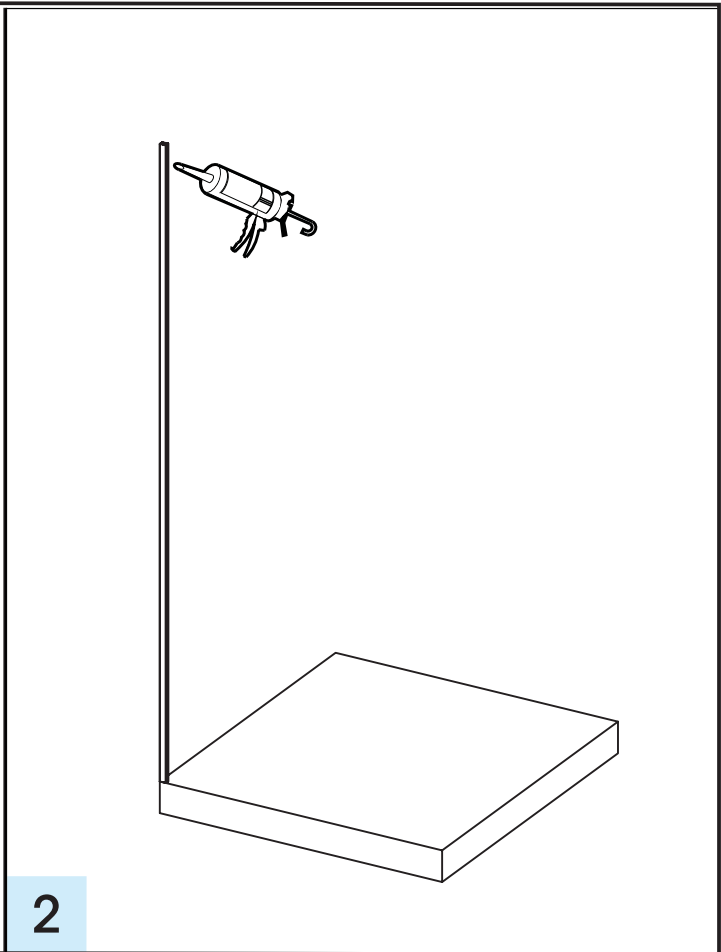

# Installazione ad angolo

Vetro fisso H.200

Materiale occorrente da assemblare		N°.PZ
1 -	 Lastra in cristallo temperato da 8 mm trasparente	1
2 -	 Barra di fissaggio a muro in acciaio dritta	1
3 -	 Profilo in alluminio laterale	1
4 -	 Profilo in alluminio inferiore	1

# Installazione centrale

Vetro fisso H.200

Materiale occorrente da assemblare		N°.PZ
1 -	 Lastra in cristallo temperato da 8 mm trasparente	<b>1</b>
2 -	 Barra di fissaggio a muro dritta	<b>2</b>
3 -	 Profilo in alluminio inferiore	<b>1</b>

# Installazione ad angolo con 2 vetri accoppiati

Vetro fisso H.200

Materiale occorrente da assemblare		N°.PZ
1 -	 Lastra in cristallo temperato da 8 mm trasparente	2
2 -	 Barra di fissaggio a muro in acciaio dritta	1
3 -	 Barra di fissaggio a muro in acciaio angolare	1
4 -	 Profilo in alluminio di accoppiamento	1
5 -	 Profilo in alluminio laterale	1
6 -	 Profilo in alluminio inferiore	2