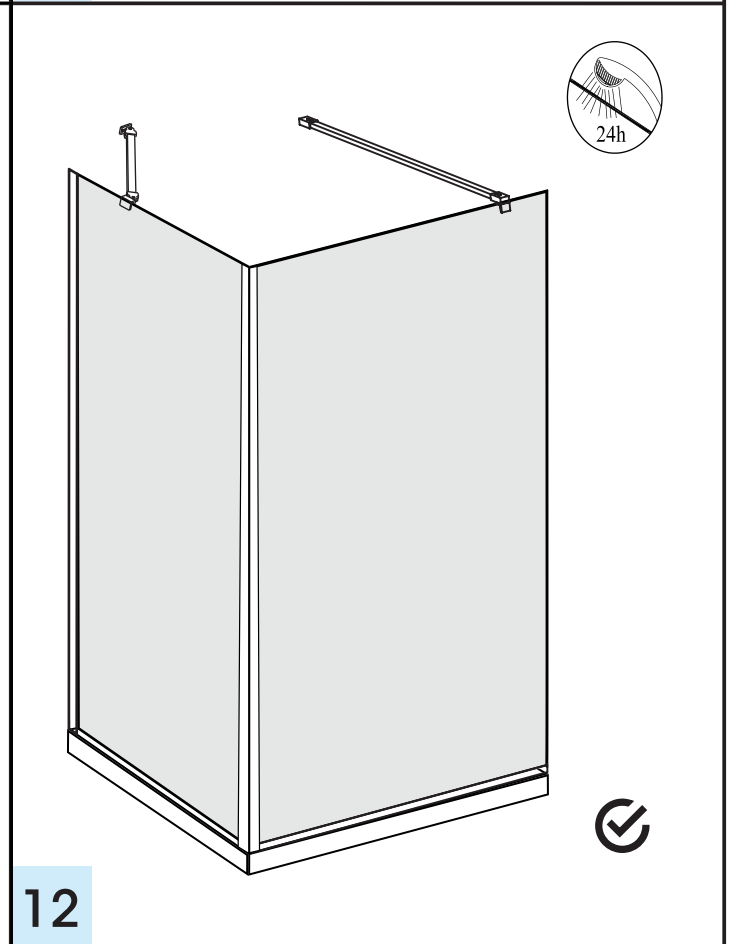

# Installazione ad angolo

Vetro fisso H.200

Materiale occorrente da assemblare		N°.PZ
1 -	 Lastra in cristallo temperato da 8 mm trasparente	1
2 -	 Barra di fissaggio a muro in acciaio dritta	1
3 -	 Profilo in alluminio laterale	1
4 -	 Profilo in alluminio inferiore	1

# Installazione centrale

Vetro fisso H.200

Materiale occorrente da assemblare		N°.PZ
1 -	 Lastra in cristallo temperato da 8 mm trasparente	<b>1</b>
2 -	 Barra di fissaggio a muro dritta	<b>2</b>
3 -	 Profilo in alluminio inferiore	<b>1</b>

# Installazione ad angolo con 2 vetri accoppiati

Vetro fisso H.200

Materiale occorrente da assemblare		N°.PZ
1 -	 Lastra in cristallo temperato da 8 mm trasparente	2
2 -	 Barra di fissaggio a muro in acciaio dritta	1
3 -	 Barra di fissaggio a muro in acciaio angolare	1
4 -	 Profilo in alluminio di accoppiamento	1
5 -	 Profilo in alluminio laterale	1
6 -	 Profilo in alluminio inferiore	2

# Installazione ad angolo con 2 vetri ad angolo divisi

Vetro fisso H.200

Materiale occorrente da assemblare		N° .PZ
1 -	 Lastra in cristallo temperato da 8 mm trasparente	2
2 -	 Barra di fissaggio a muro in acciaio dritta	1
3 -	 Barra di fissaggio a muro in acciaio angolare	1
4 -	 Profilo in alluminio laterale	2
5 -	 Profilo in alluminio inferiore	2