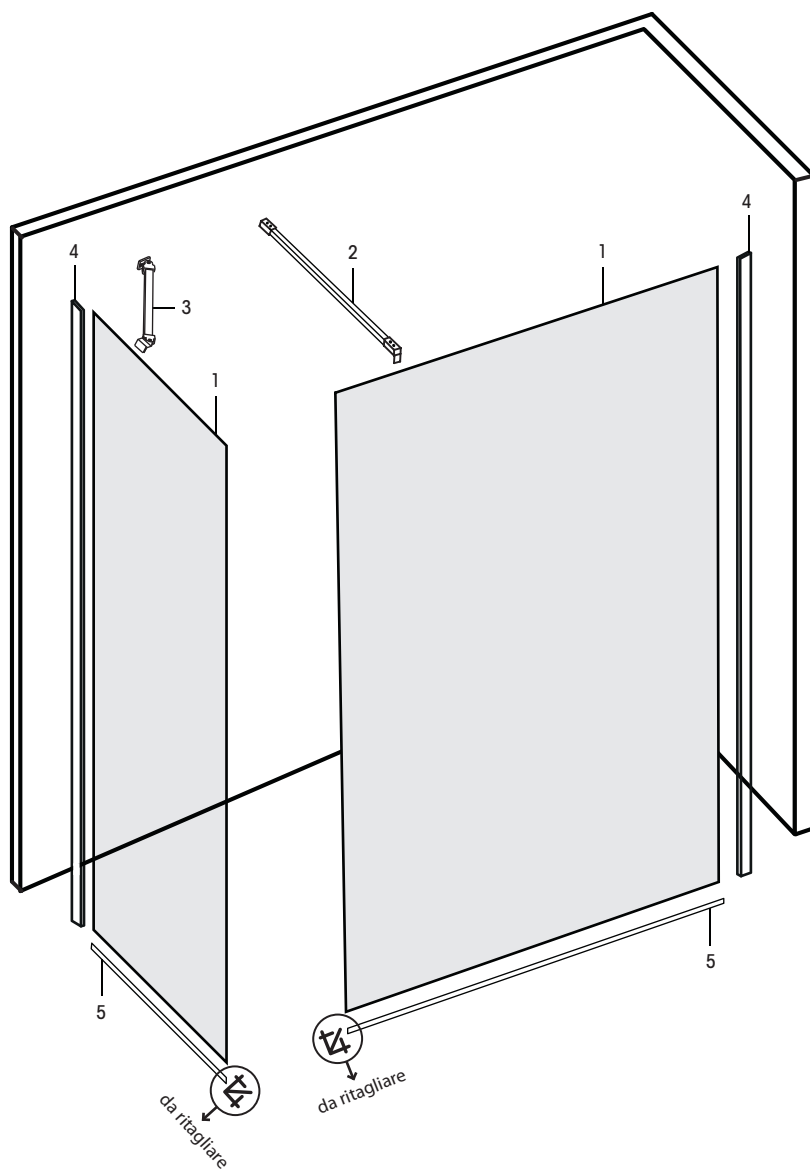

# Installazione ad angolo

Vetro fisso H.200

Materiale occorrente da assemblare		N°.PZ
1 -	 Lastra in cristallo temperato da 8 mm trasparente	1
2 -	 Barra di fissaggio a muro in acciaio dritta	1
3 -	 Profilo in alluminio laterale	1
4 -	 Profilo in alluminio inferiore	1

# Installazione centrale

Vetro fisso H.200

Materiale occorrente da assemblare		N°.PZ
1 -	 Lastra in cristallo temperato da 8 mm trasparente	<b>1</b>
2 -	 Barra di fissaggio a muro dritta	<b>2</b>
3 -	 Profilo in alluminio inferiore	<b>1</b>

# Installazione ad angolo con 2 vetri accoppiati

Vetro fisso H.200

Materiale occorrente da assemblare		N°.PZ
1 -	 Lastra in cristallo temperato da 8 mm trasparente	2
2 -	 Barra di fissaggio a muro in acciaio dritta	1
3 -	 Barra di fissaggio a muro in acciaio angolare	1
4 -	 Profilo in alluminio di accoppiamento	1
5 -	 Profilo in alluminio laterale	1
6 -	 Profilo in alluminio inferiore	2

# Installazione ad angolo con 2 vetri ad angolo divisi

Vetro fisso H.200

Materiale occorrente da assemblare		N° .PZ
1 -	 Lastra in cristallo temperato da 8 mm trasparente	2
2 -	 Barra di fissaggio a muro in acciaio dritta	1
3 -	 Barra di fissaggio a muro in acciaio angolare	1
4 -	 Profilo in alluminio laterale	2
5 -	 Profilo in alluminio inferiore	2