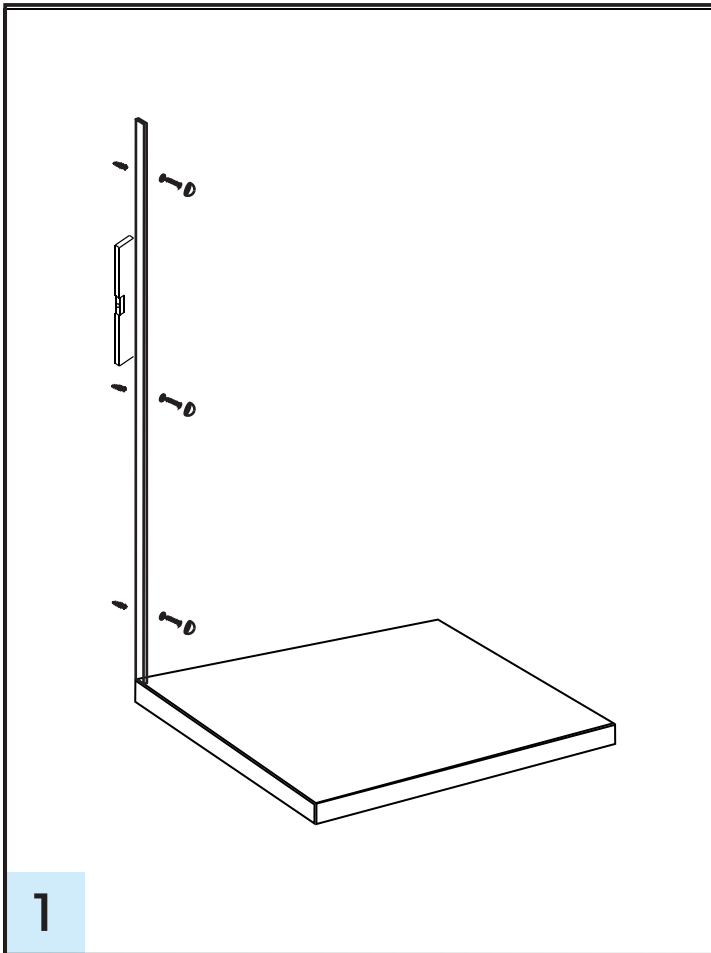

# Installazione ad angolo

Vetro fisso H.200

Materiale occorrente da assemblare		N°.PZ
1 -	 Lastra in cristallo temperato da 8 mm trasparente	1
2 -	 Barra di fissaggio a muro in acciaio dritta	1
3 -	 Profilo in alluminio laterale	1
4 -	 Profilo in alluminio inferiore	1

# Installazione centrale

Vetro fisso H.200

Materiale occorrente da assemblare		N°.PZ
1 -	 Lastra in cristallo temperato da 8 mm trasparente	<b>1</b>
2 -	 Barra di fissaggio a muro dritta	<b>2</b>
3 -	 Profilo in alluminio inferiore	<b>1</b>

# Installazione ad angolo con 2 vetri accoppiati

Vetro fisso H.200

Materiale occorrente da assemblare		N°.PZ
1 -	 Lastra in cristallo temperato da 8 mm trasparente	2
2 -	 Barra di fissaggio a muro in acciaio dritta	1
3 -	 Barra di fissaggio a muro in acciaio angolare	1
4 -	 Profilo in alluminio di accoppiamento	1
5 -	 Profilo in alluminio laterale	1
6 -	 Profilo in alluminio inferiore	2

# Installazione ad angolo con 2 vetri ad angolo divisi

Vetro fisso H.200

Materiale occorrente da assemblare		N° .PZ
1 -	 Lastra in cristallo temperato da 8 mm trasparente	2
2 -	 Barra di fissaggio a muro in acciaio dritta	1
3 -	 Barra di fissaggio a muro in acciaio angolare	1
4 -	 Profilo in alluminio laterale	2
5 -	 Profilo in alluminio inferiore	2